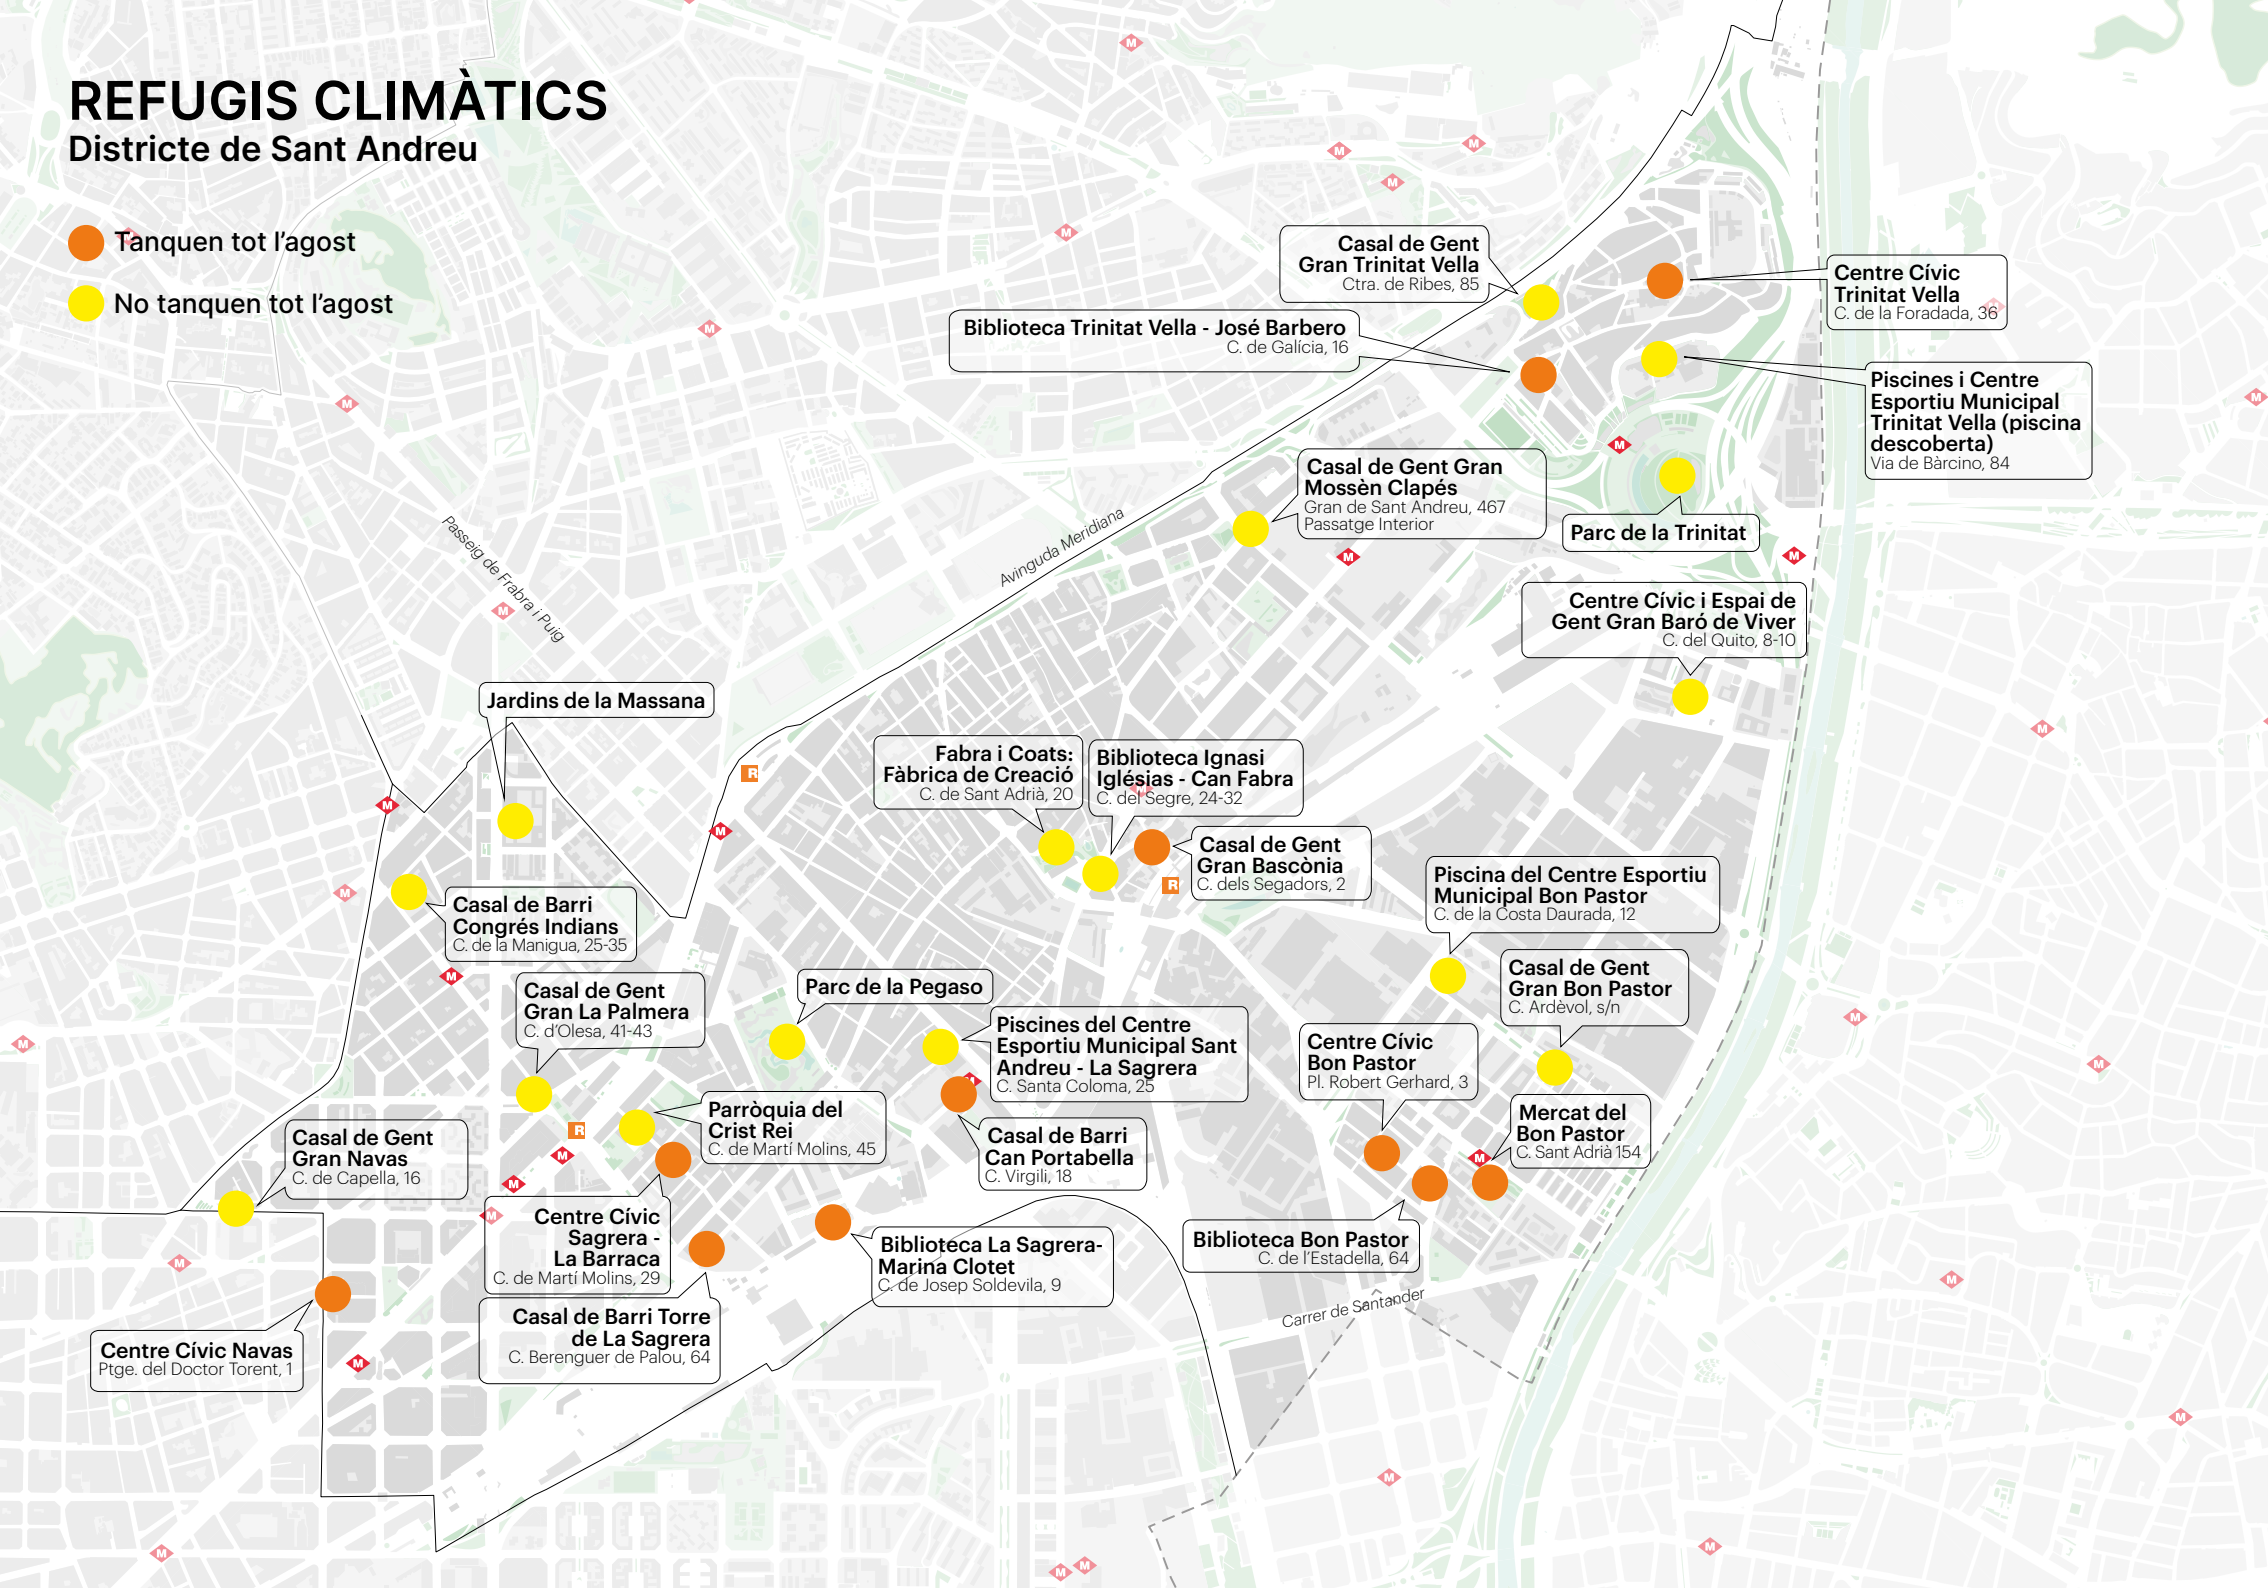

REFUGIS CLIMÀTICS

Utilitza aquest espai per protegir-te de la calor

Districte de Sant Andreu

IMPORTANT. Alguns refugis climàtics poden tancar els caps de setmana o durant el mes d'agost.

Consulta els horaris d'obertura actualitzats al web barcelona.cat/refugisclimaticos o truca al telèfon gratuït 010

REFUGIS CLIMÀTICS

Districte de Sant Andreu

- Tanquen tot l'agost
- No tanquen tot l'agost

Casal de Gent Gran Trinitat Vella
Ctra. de Ribes, 85

Biblioteca Trinitat Vella - José Barbero
C. de Galícia, 16

Centre Cívic Trinitat Vella
C. de la Foradada, 36

Piscines i Centre Esportiu Municipal Trinitat Vella (piscina descoberta)
Via de Bàrcino, 84

Casal de Gent Gran Mossèn Clapés
Gran de Sant Andreu, 467
Passatge Interior

Parc de la Trinitat

Centre Cívic i Espai de Gent Gran Baró de Viver
C. del Quito, 8-10