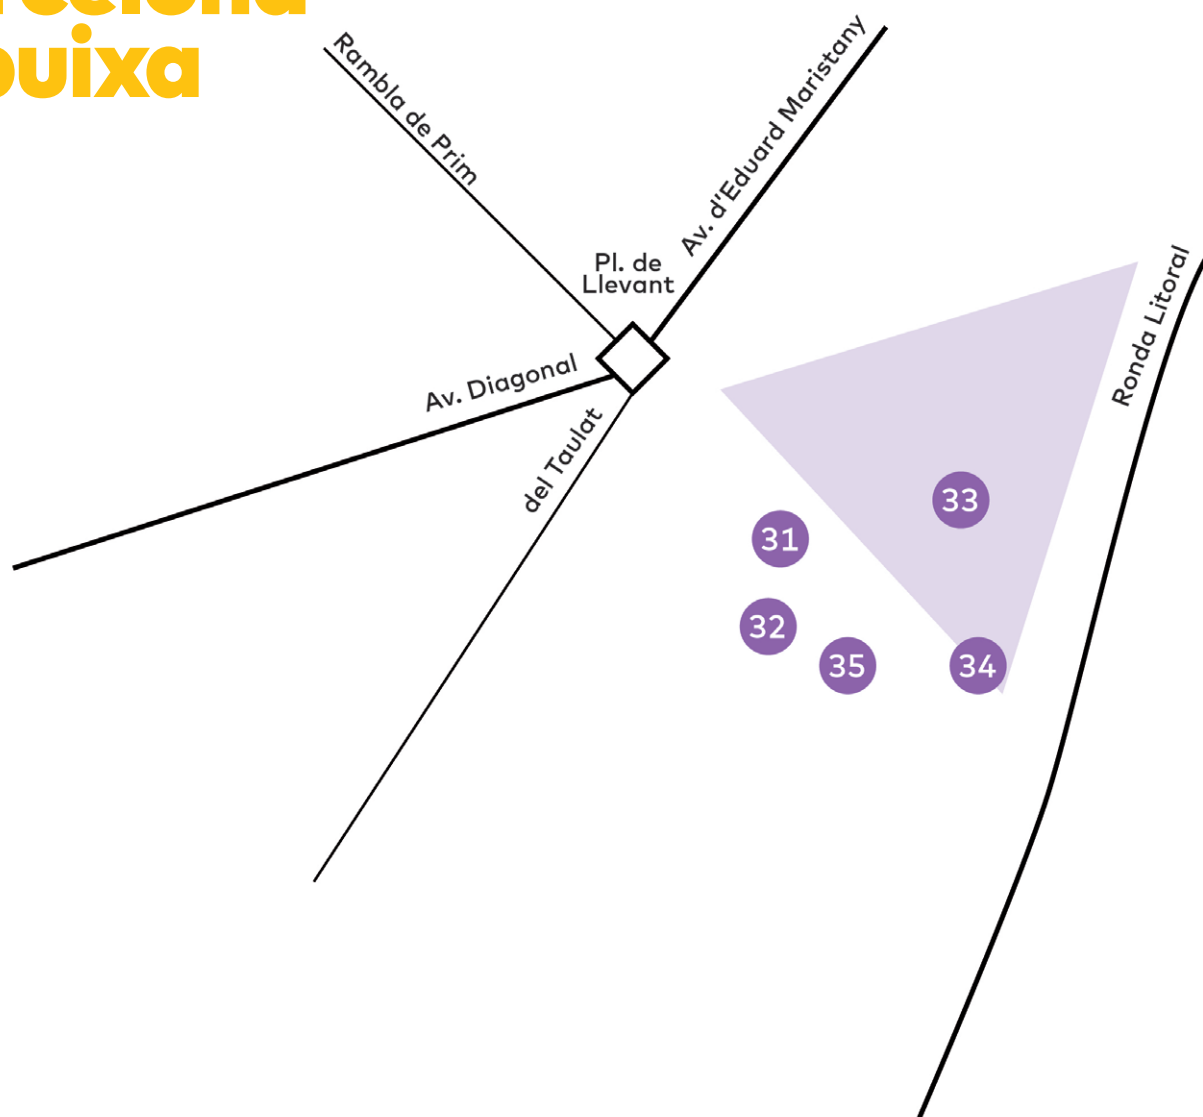

Big Draw

Barcelona

Dibuixa

Zona Museu de Ciències Naturals de Barcelona / Parc del Fòrum

Museu de Ciències Naturals de Barcelona - Parc del Fòrum

Pl. Leonardo Da Vinci, 4 i 5

31 Comissió Art de Barri El camí de rajoles

34 Richard Martin Què és?...és el mar!

Tots venim del mar i entre tots dibuixarem com volem que sigui. A més a més, gaudirem de ser els protagonistes a bord del submarí IC-TI-NEO.

35 Gary Palmer La geometria de la natura Art públic col·laboratiu e