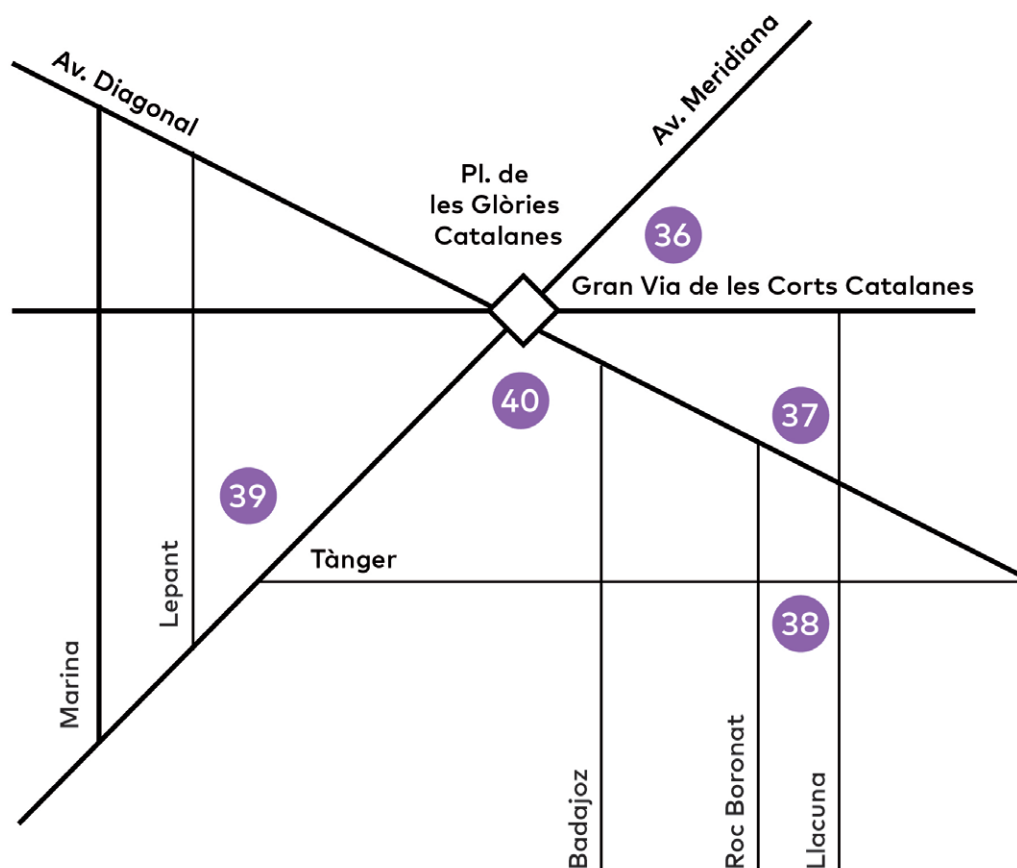

Big Draw

Barcelona

Dibuixa

Zona Museu del Disseny de Barcelona

La Farinera del Clot

Gran Via de les Corts Catalanes, 837

36

Roc Blackblock

Mural participatiu amb la tècnica de l'stencil o estergit

Vine a col·laborar en la confecció d'un mural participatiu i contribueix a millorar l'entorn urbà.

Glòries

Av. Diagonal, 208
(-1, dintre de El Mercat)

37

Carlota Juncosa
Dibuixa-ho gran

Expandirem microorganismes.

Museu Can Framis, Fundació Vila Casas

Roc Boronat, 116-126

38

Jo Milne

El dibuix com a estructura cristal·litzadora
Deixa la teva empremta en un macro model microcòsmic.