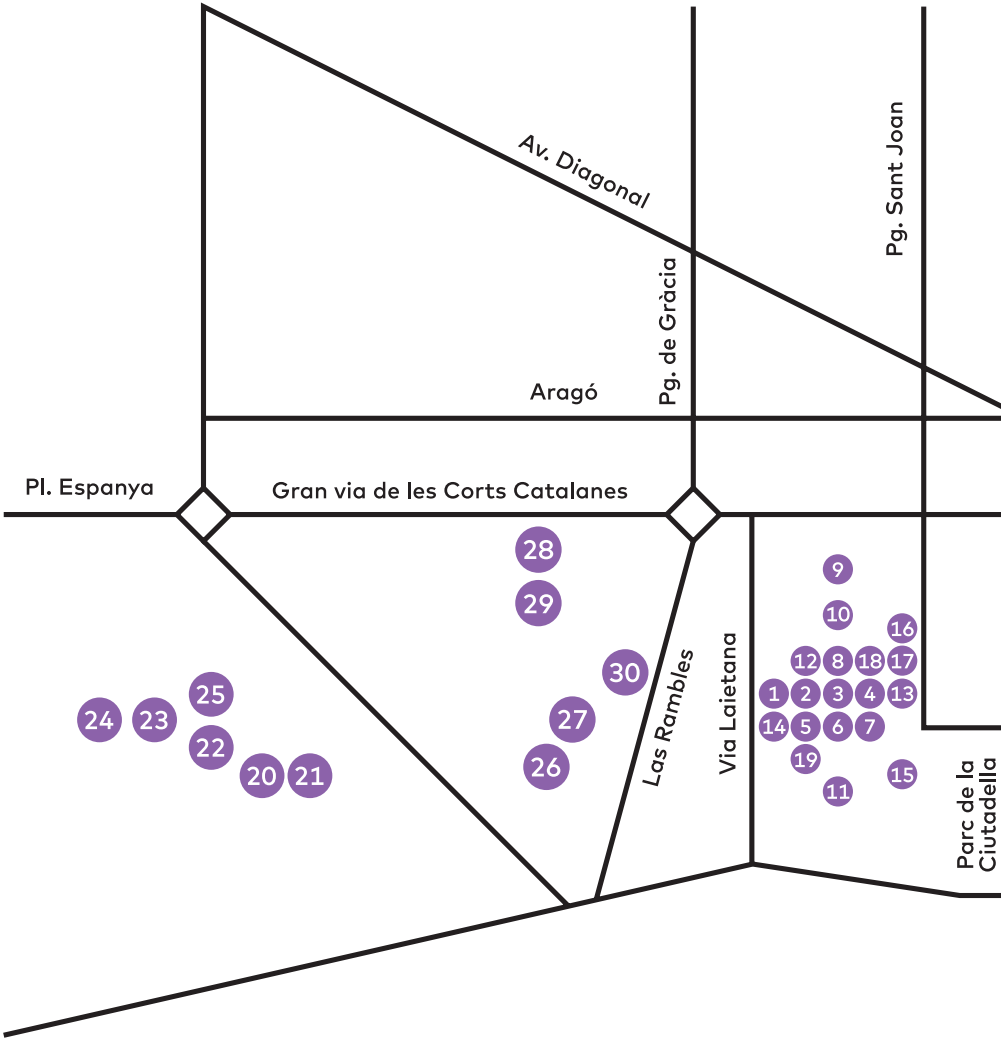

Zona Museu Picasso
1-19

Zona Fundació Joan Miró
Museu Nacional d'Art de Catalunya
20-25

Zona MACBA
26-30

Zona Museu Ciències Naturals
de Barcelona / Parc del Fòrum
31-35

Zona Museu del Disseny
36-40

Tallers gratuïts a càrrec de: