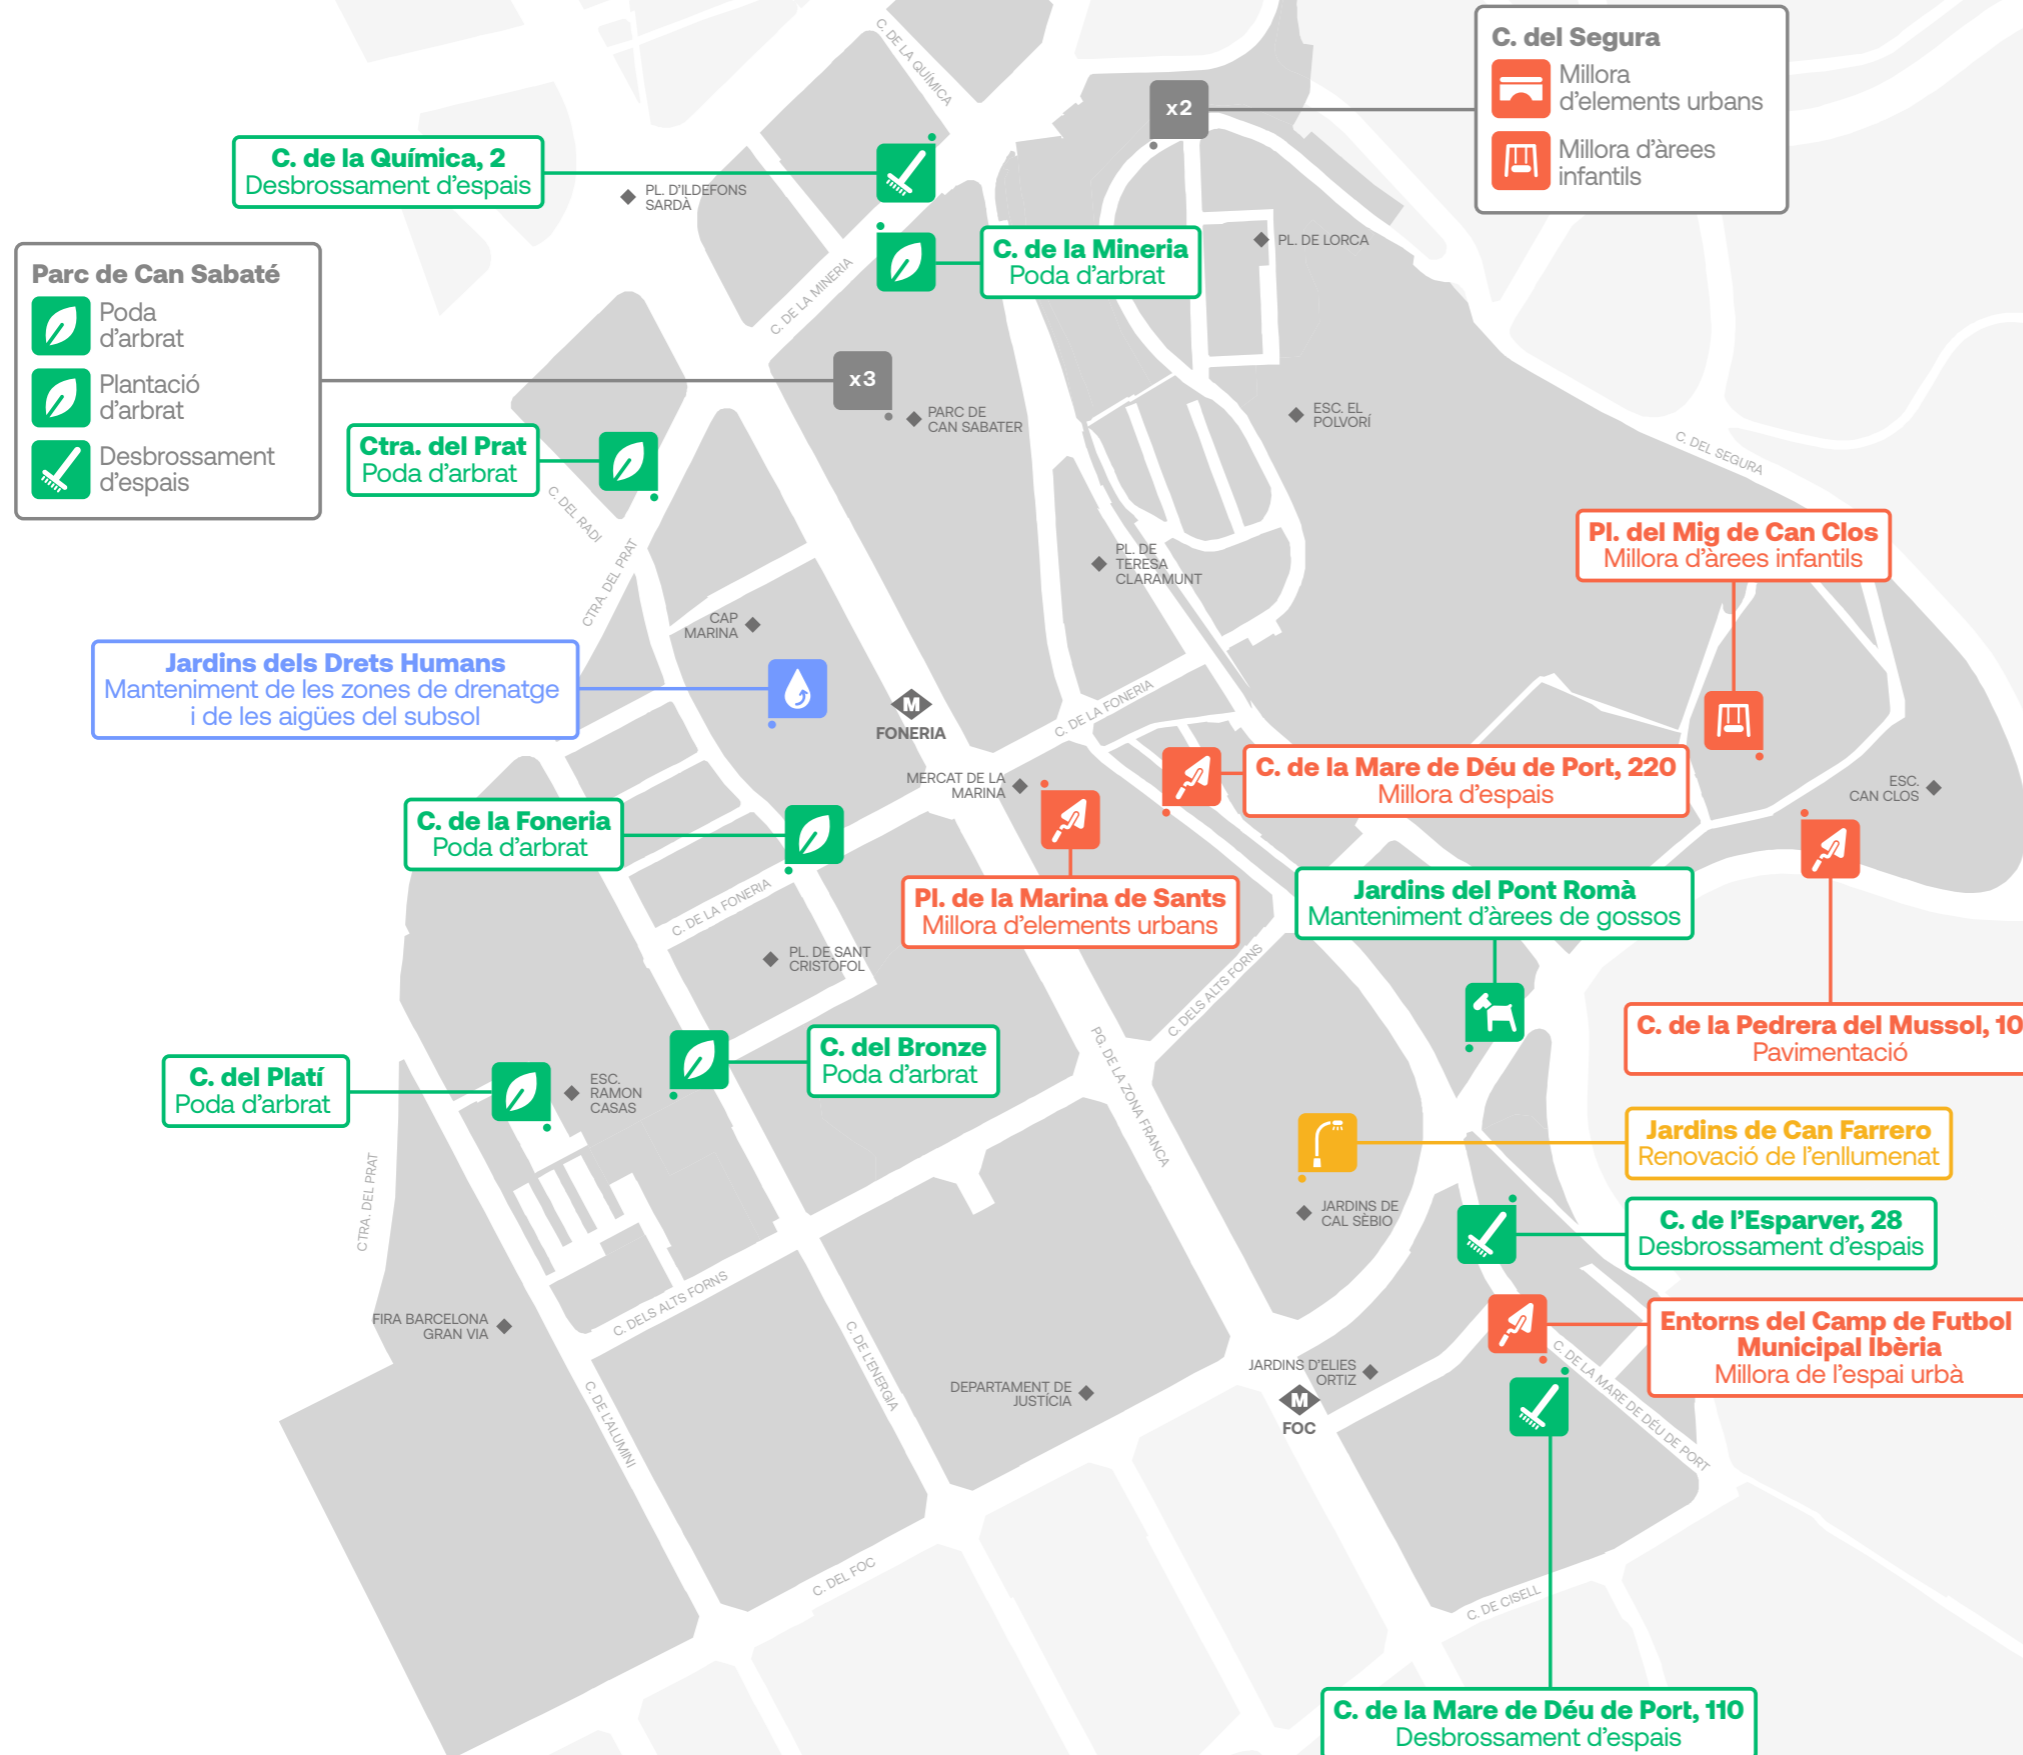

Districte de Sants-Montjuïc

La Marina de Port

Actuacions destacades

ACTUACIONS PUNTUALS DESTACADES

- Espai urbà**
 - Estructures vials
 - Arranjament d'espais
 - Àrees infantils
- Espais verds**
 - Àrees de gossos
 - Poda i plantació d'arbrat
 - Verd no urbanitzat
- Aigua**
 - Sistema urbà de drenatge de l'aigua
- Energia**
 - Enllumenat públic

ACTUACIONS GENERALS A TOT EL BARRI

- Espai urbà — Voreres**
Cobertura d'escocells en parades d'autobús
- Espai urbà — Voreres**
Millora de voreres
- Plagues — Plagues d'animals**
Control de mosquits i múrids

La Marina de Port

Pla de manteniment
de l'espai públic

Cuidem
Barcelona

Ajuntament de
Barcelona

Consulta totes les actuacions
previstes al web:

cuidem.barcelona/barris

Comunica les incidències:
App Barcelona a la butxaca
Telèfon 010
cuidem.barcelona