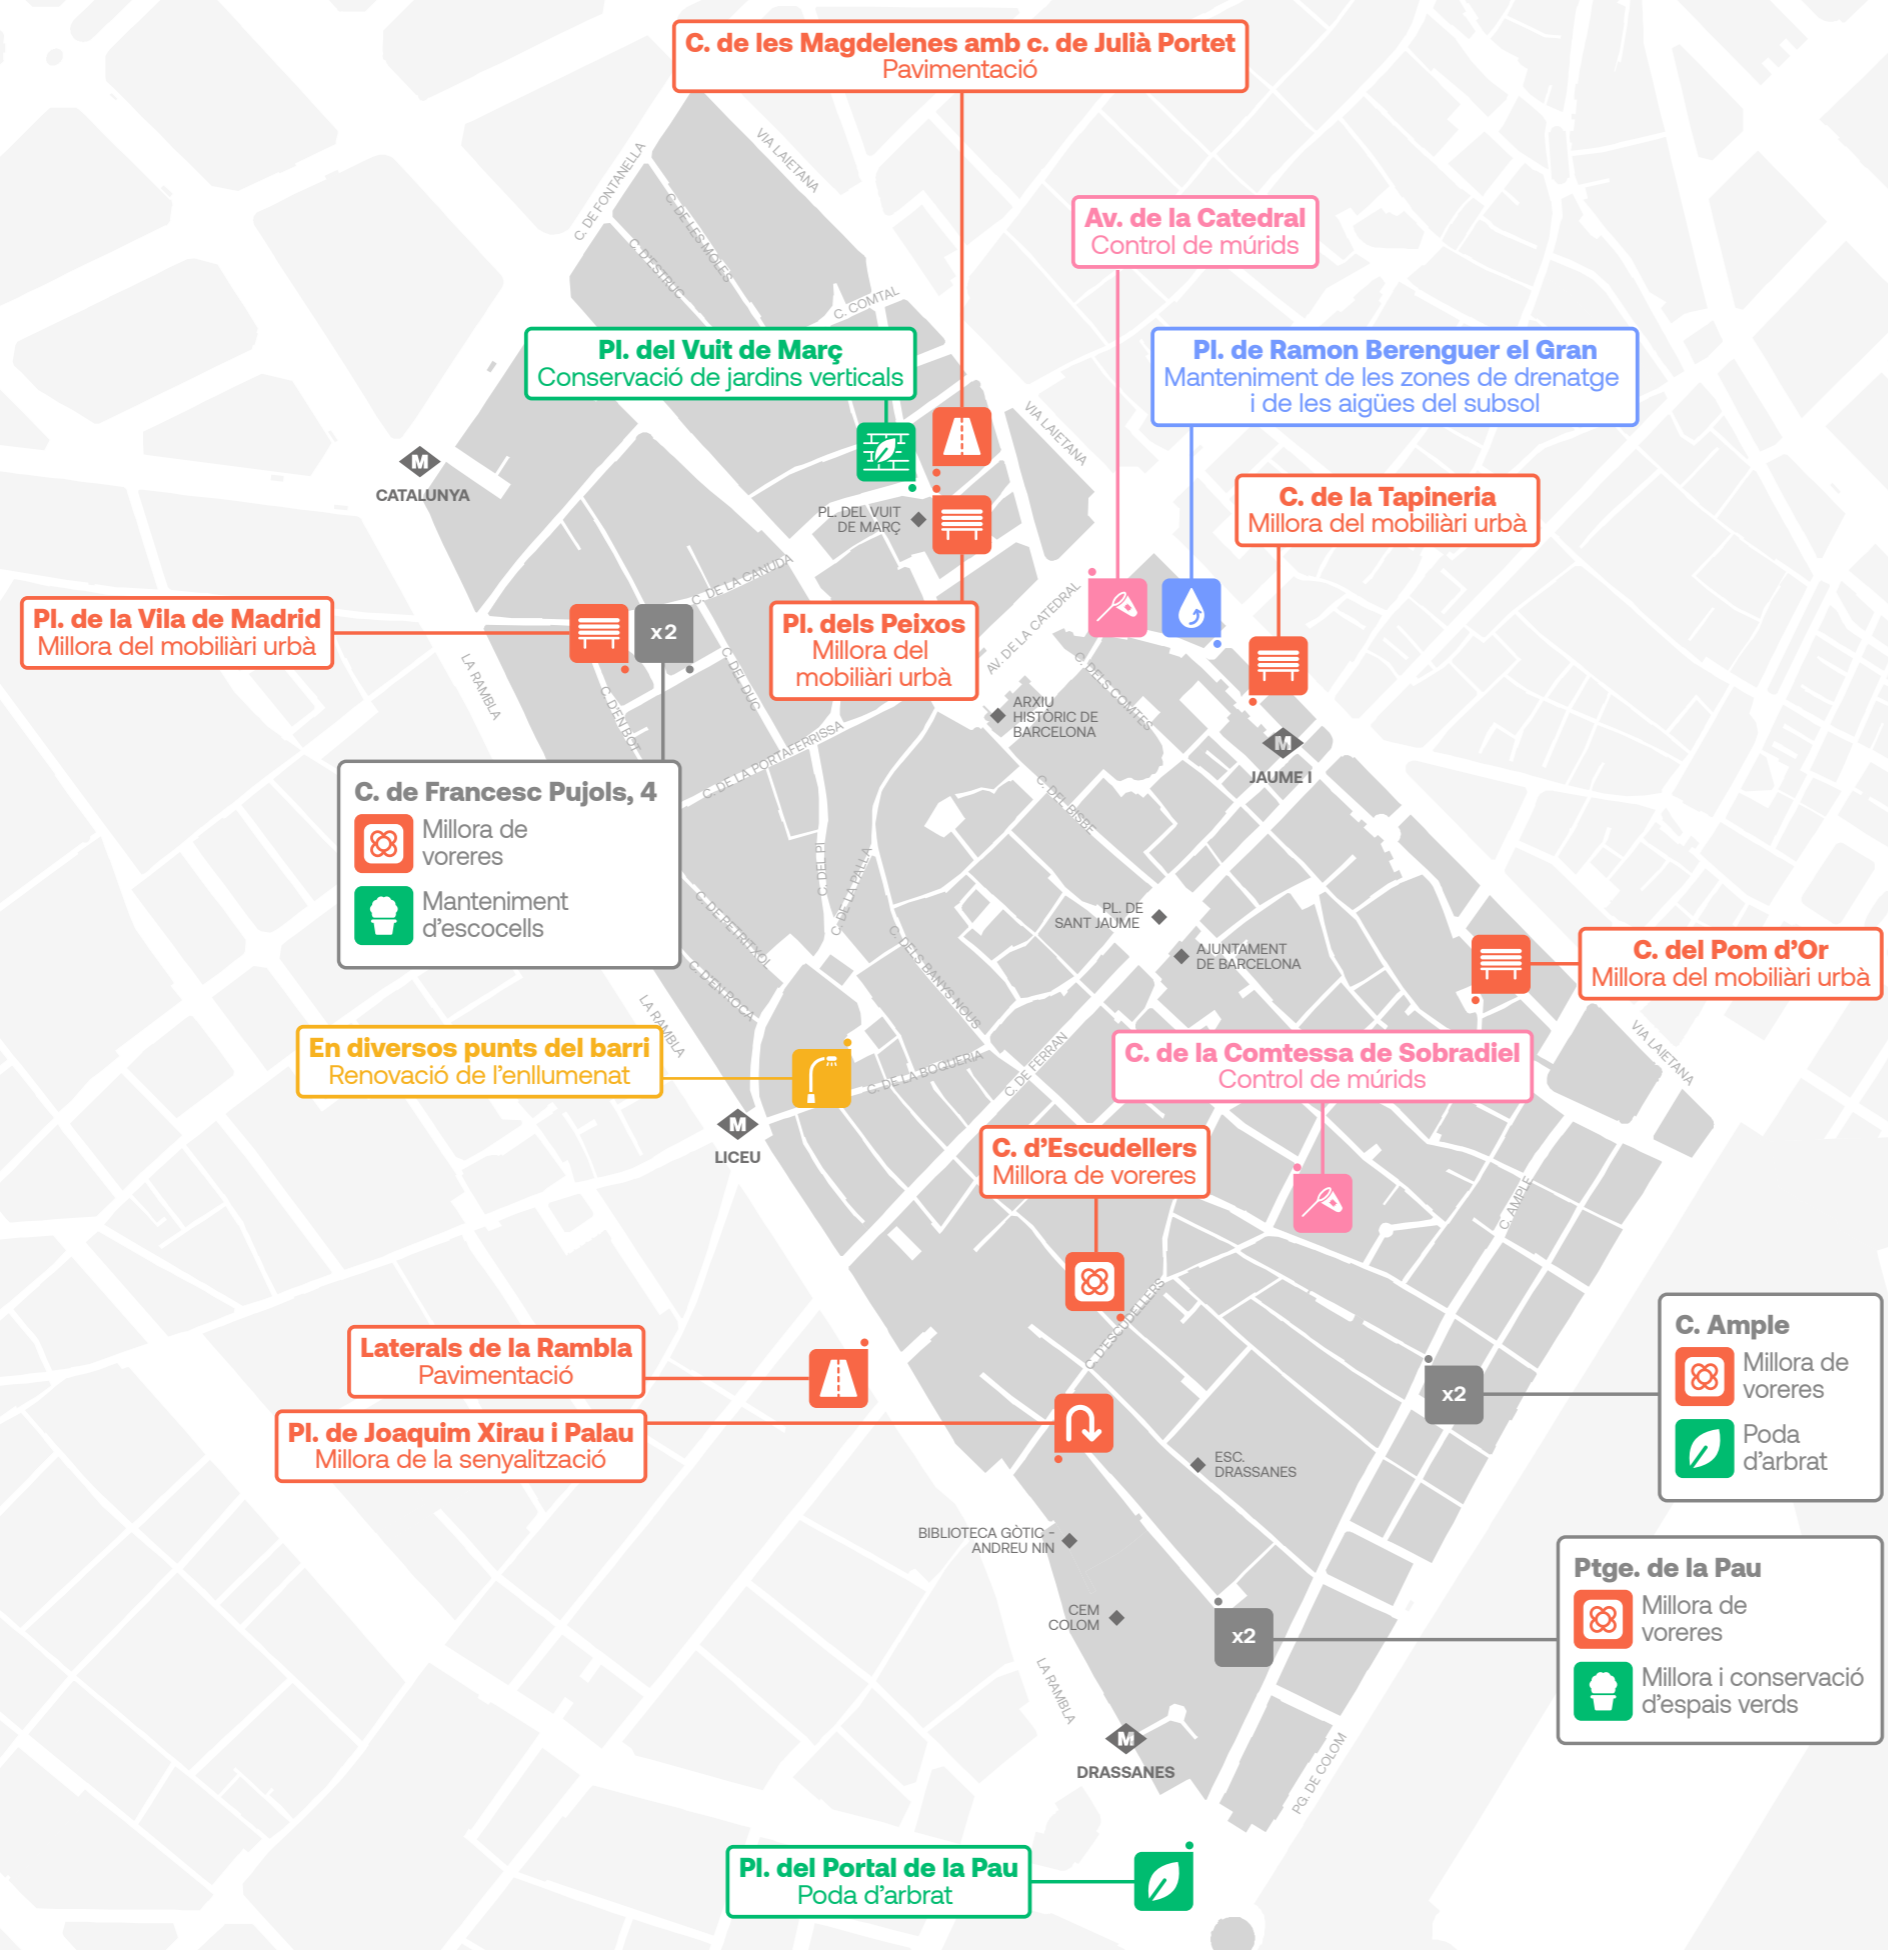

Un pla dissenyat i
adaptat a cada barri

S'han fet taules ciutadanes per
analitzar conjuntament els punts
crítics i establir prioritats

70 M€
73 barris

70 milions addicionals per millorar
el manteniment de 73 barris

2.000
actuacions

5.700
operàries

5.700 persones treballant per millorar
els barris de la ciutat, una xifra històrica

Districte de Ciutat Vella
El Gòtic
 Actuacions destacades

- ACTUACIONS PUNTUALS DESTACADES**
- Espai urbà**
 - Voreres
 - Pavimentació de calçada
 - Mobiliari urbà
 - Senyalització
 - Espais verds**
 - Poda i plantació d'arbrat
 - Manteniment del verd urbà
 - Murs verds
 - Aigua**
 - Sistema urbà de drenatge de l'aigua
 - Plagues**
 - Plagues d'animals
- ACTUACIONS GENERALS A TOT EL BARRI**
- Energia — Enllumenat públic
Millora lumínica
 - Plagues — Plagues d'animals
Control de múrids
- A més d'aquestes actuacions, es fa el manteniment ordinari de tots els serveis*