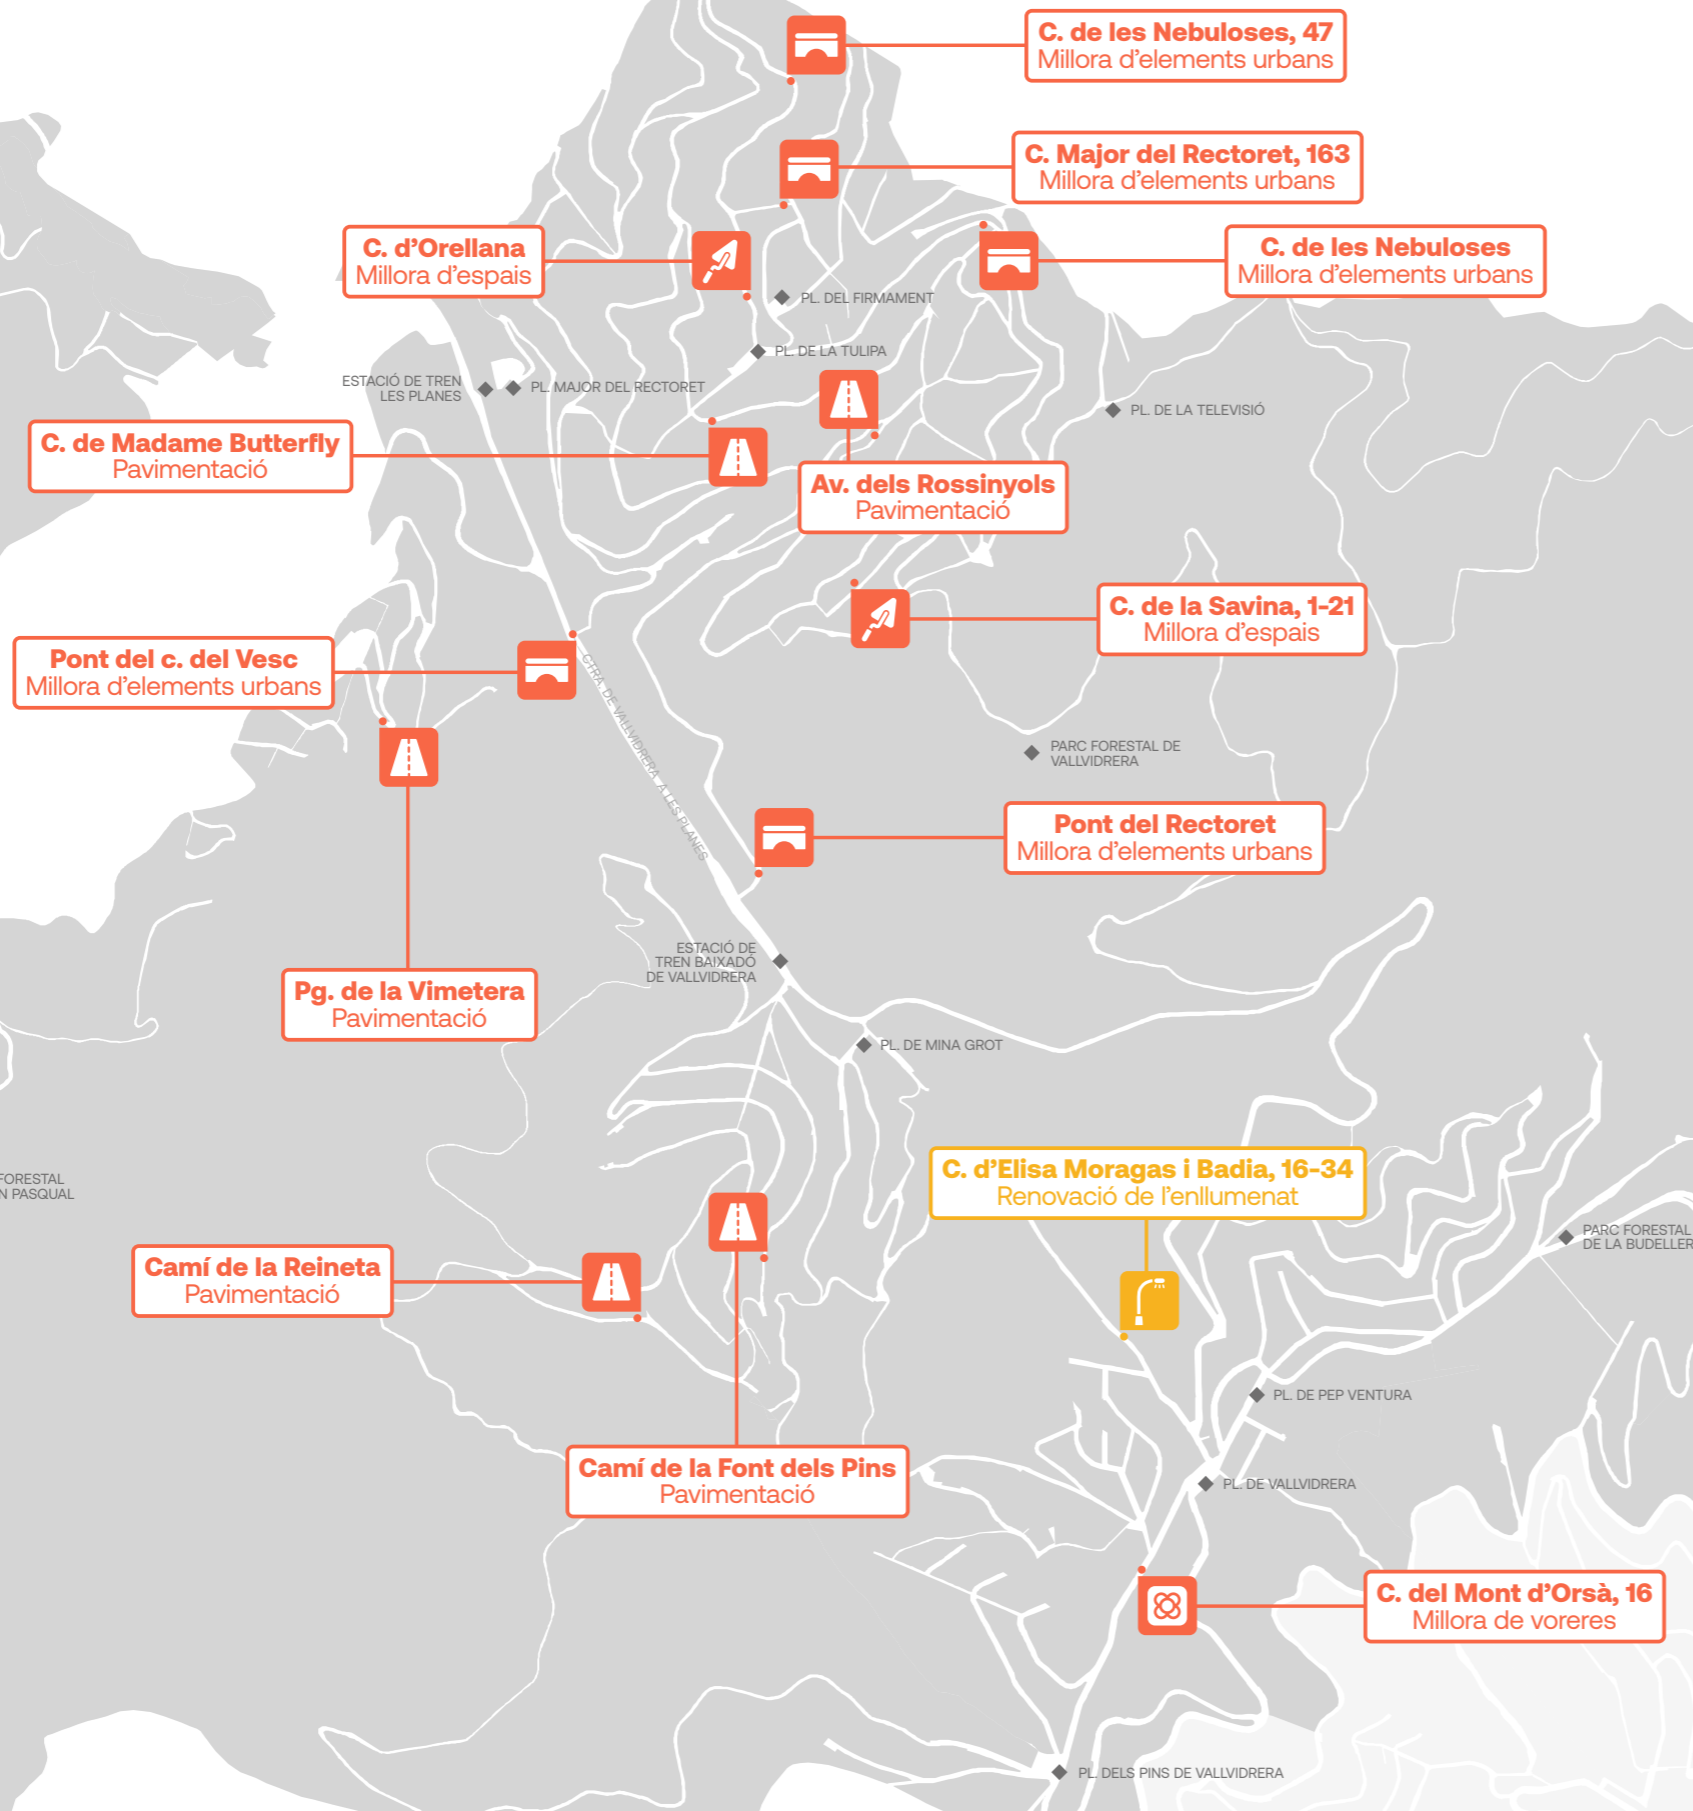

2.000
actuacions

5.700
operàries

5.700 persones treballant per millorar
els barris de la ciutat, una xifra històrica

Districte de Sarrià - Sant Gervasi

Vallvidrera, el Tibidabo i les Planes

Actuacions destacades

ACTUACIONS PUNTUALS DESTACADES

Espai urbà

- Pavimentació de calçada
- Voreres
- Estructures vials
- Arranjament d'espais

Energia

- Enllumenat públic

ACTUACIONS GENERALS A TOT EL BARRI

- Espai urbà — Pavimentació de calçada
Pavimentació
- Espai urbà — Voreres
Cobertura d'escocells en parades d'autobús
- Espai urbà — Arranjament d'espais
Millora de talussos
- Espais verds — Manteniment forestal
Neteja de franges forestals
- Fauna — Gestió de fauna urbana
Control de senglars