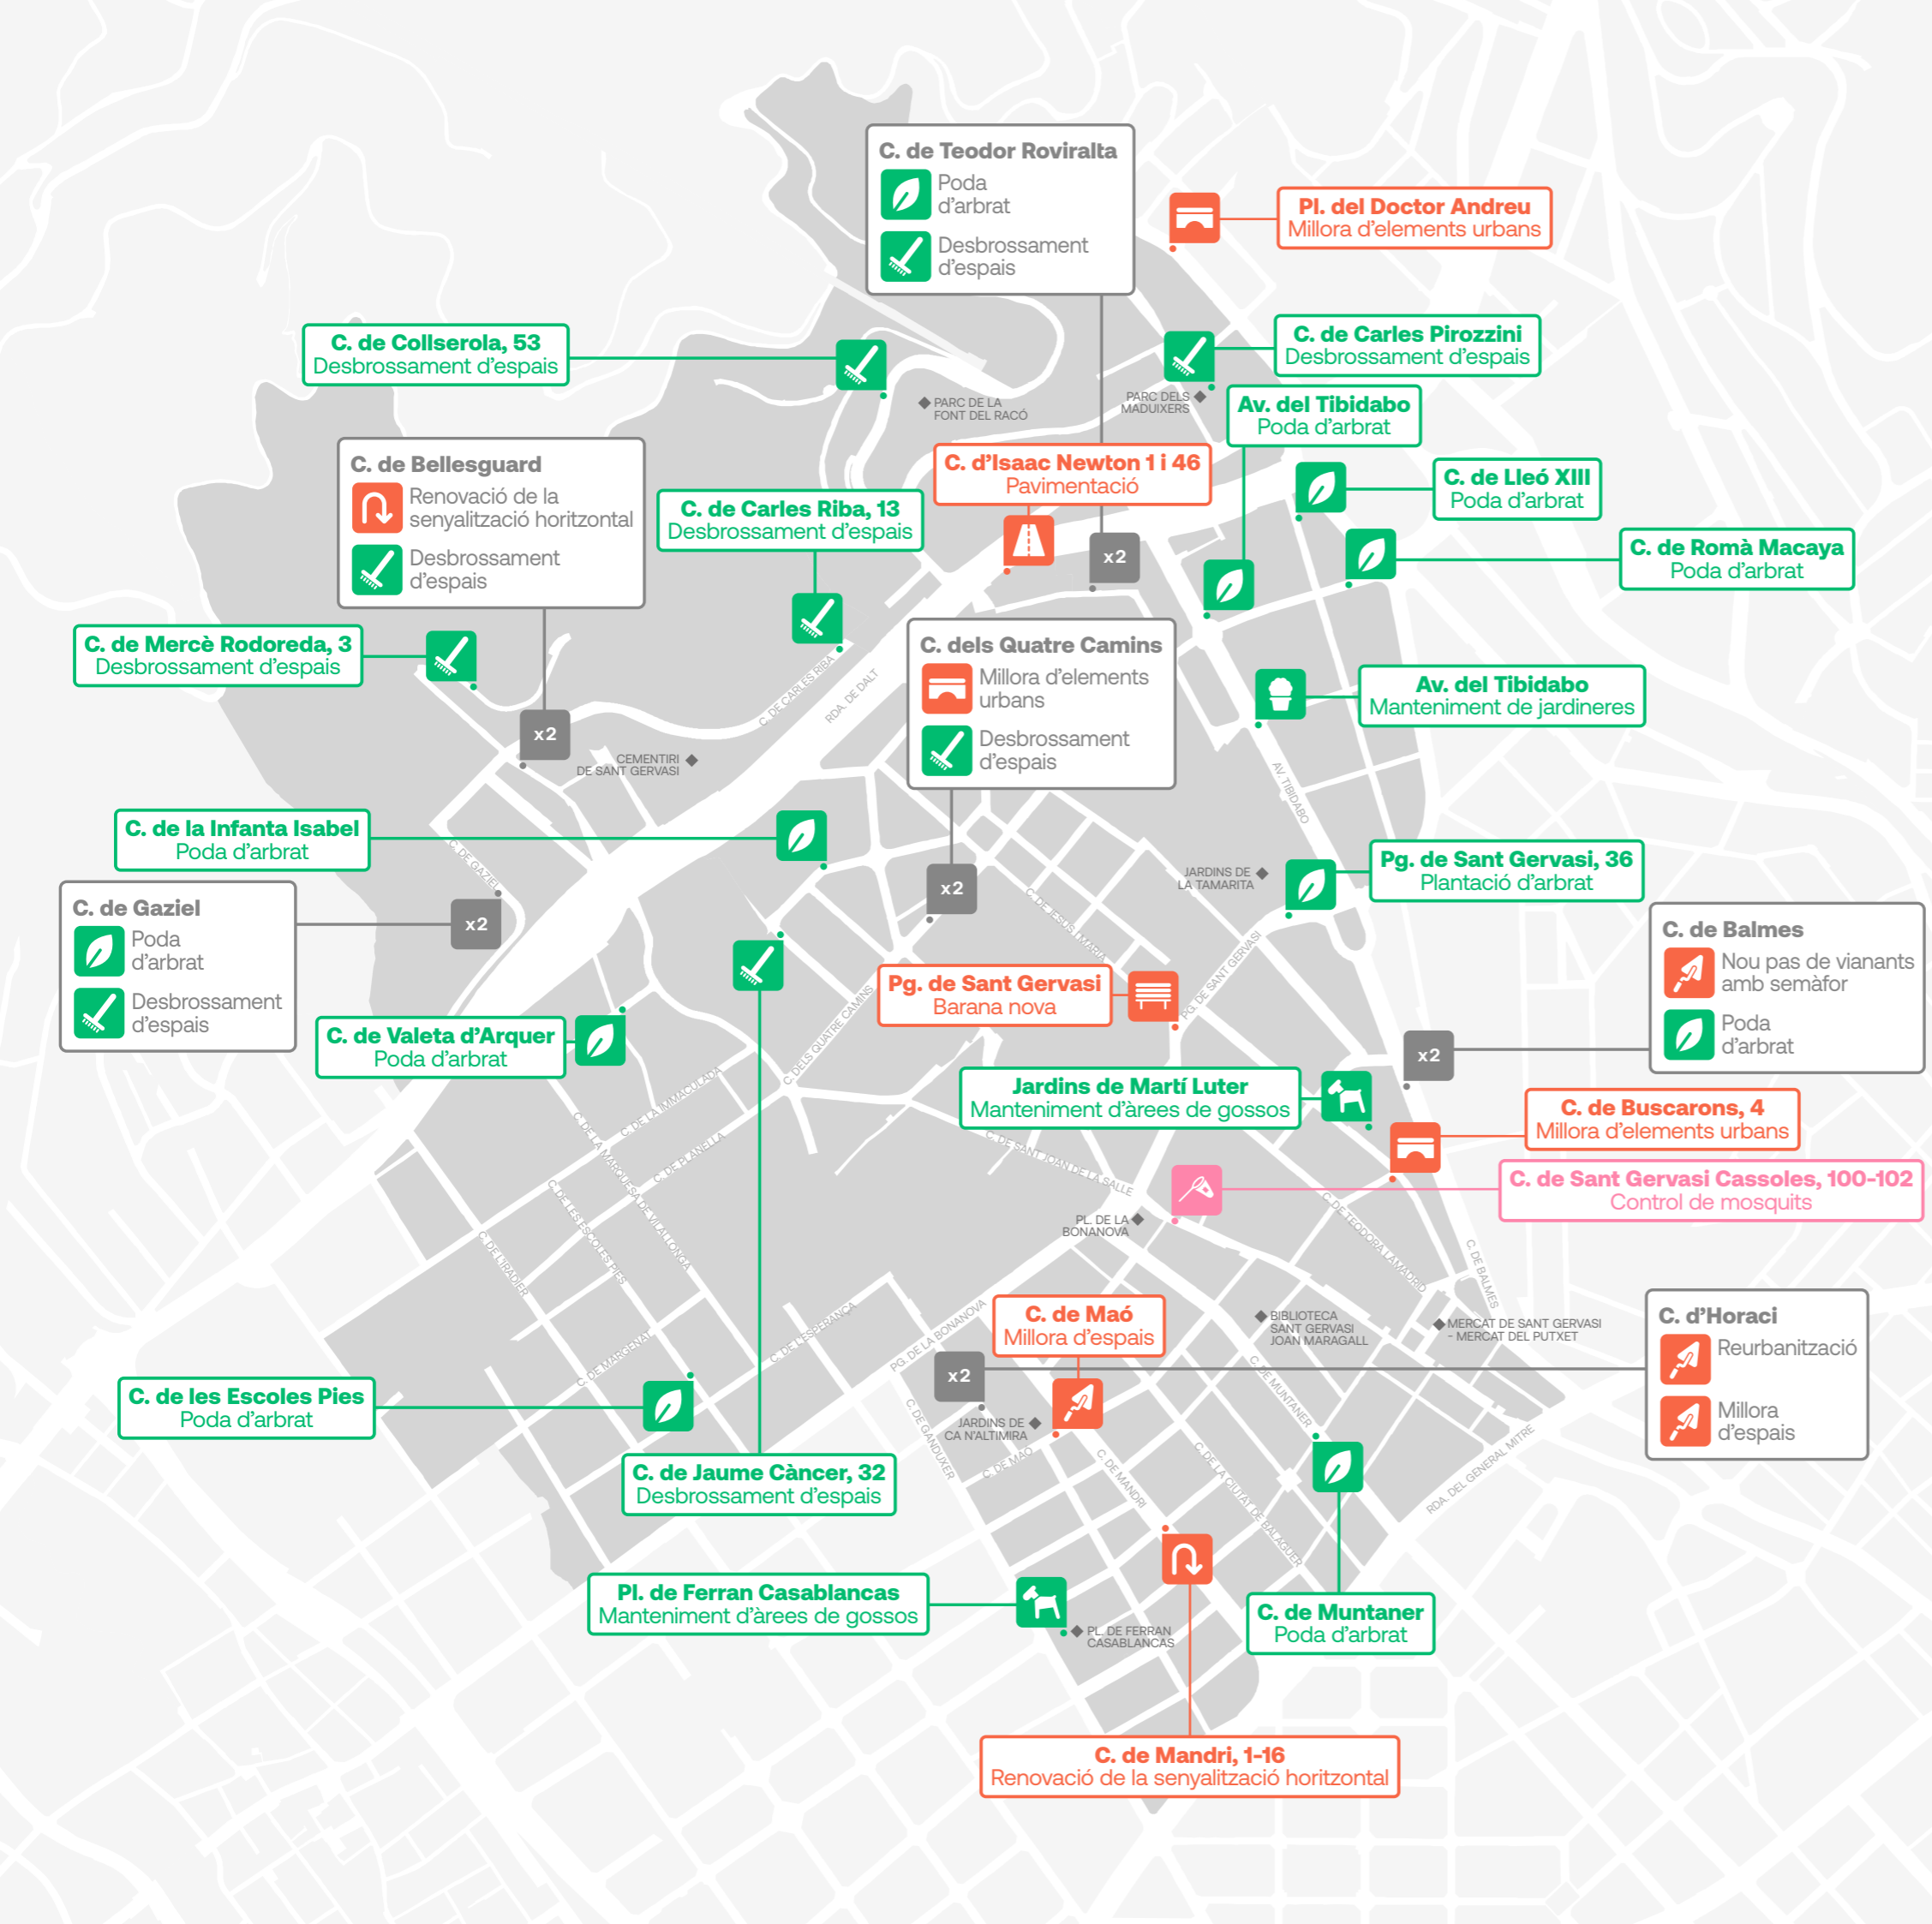

Sant Gervasi - la Bonanova

Actuacions destacades

ACTUACIONS PUNTUALS DESTACADES

Espai urbà	Pavimentació de calçada	Senyalització	Mobiliari urbà
	Estructures vials	Arranjament d'espais	
Espais verds	Àrees de gossos	Poda i plantació d'arbrat	Manteniment del verd urbà
	Verd no urbanitzat		
	Plagues	Plagues d'animals	

ACTUACIONS GENERALS A TOT EL BARRI

- **Espai urbà — Voreres**
  Cobertura d'escocells en parades d'autobús
- **Espais verds — Manteniment del verd urbà**
  Manteniment d'escocells
- **Espais verds — Manteniment forestal**
  Neteja de franges forestals
- **Espais verds — Verd no urbanitzat**
  Desbrossament d'espais
- **Fauna — Gestió de la fauna urbana**
  Control de senglars
- **Plagues — Plagues d'animals**
  Control de mosquits i múrids

A més d'aquestes actuacions, es fa el manteniment ordinari de tots els serveis

C. de Teodor Roviralta
Poda d'arbrat
Desbrossament d'espais

Pl. del Doctor Andreu
Millora d'elements urbans

C. de Collserola, 53
Desbrossament d'espais

C. de Carles Pirozzini
Desbrossament d'espais

Av. del Tibidabo
Poda d'arbrat

C. de Lleó XIII
Poda d'arbrat

C. de Bellesguard
Renovació de la senyalització horitzontal
Desbrossament d'espais

C. d'Isaac Newton 1 i 46
Pavimentació

C. de Romà Macaya
Poda d'arbrat

C. de Carles Riba, 13
Desbrossament d'espais

C. dels Quatre Camins
Millora d'elements urbans
Desbrossament d'espais

Av. del Tibidabo
Manteniment de jardineres

C. de Mercè Rodoreda, 3
Desbrossament d'espais

Pg. de Sant Gervasi, 36
Plantació d'arbrat

C. de la Infanta Isabel
Poda d'arbrat

Pg. de Sant Gervasi
Barana nova

C. de Balmes
Nou pas de vianants amb semàfor
Poda d'arbrat

C. de Gaziel
Poda d'arbrat
Desbrossament d'espais

C. de Valeta d'Arquer
Poda d'arbrat

Jardins de Martí Luter
Manteniment d'àrees de gossos

C. de Buscarons, 4
Millora d'elements urbans

C. de Sant Gervasi Cassoles, 100-102
Control de mosquits

C. de les Escoles Pies
Poda d'arbrat

C. de Jaume Càncer, 32
Desbrossament d'espais

C. de Maó
Millora d'espais

C. d'Horaci
Reurbanització
Millora d'espais

Pl. de Ferran Casablanças
Manteniment d'àrees de gossos

C. de Muntaner
Poda d'arbrat

C. de Mandri, 1-16
Renovació de la senyalització horitzontal