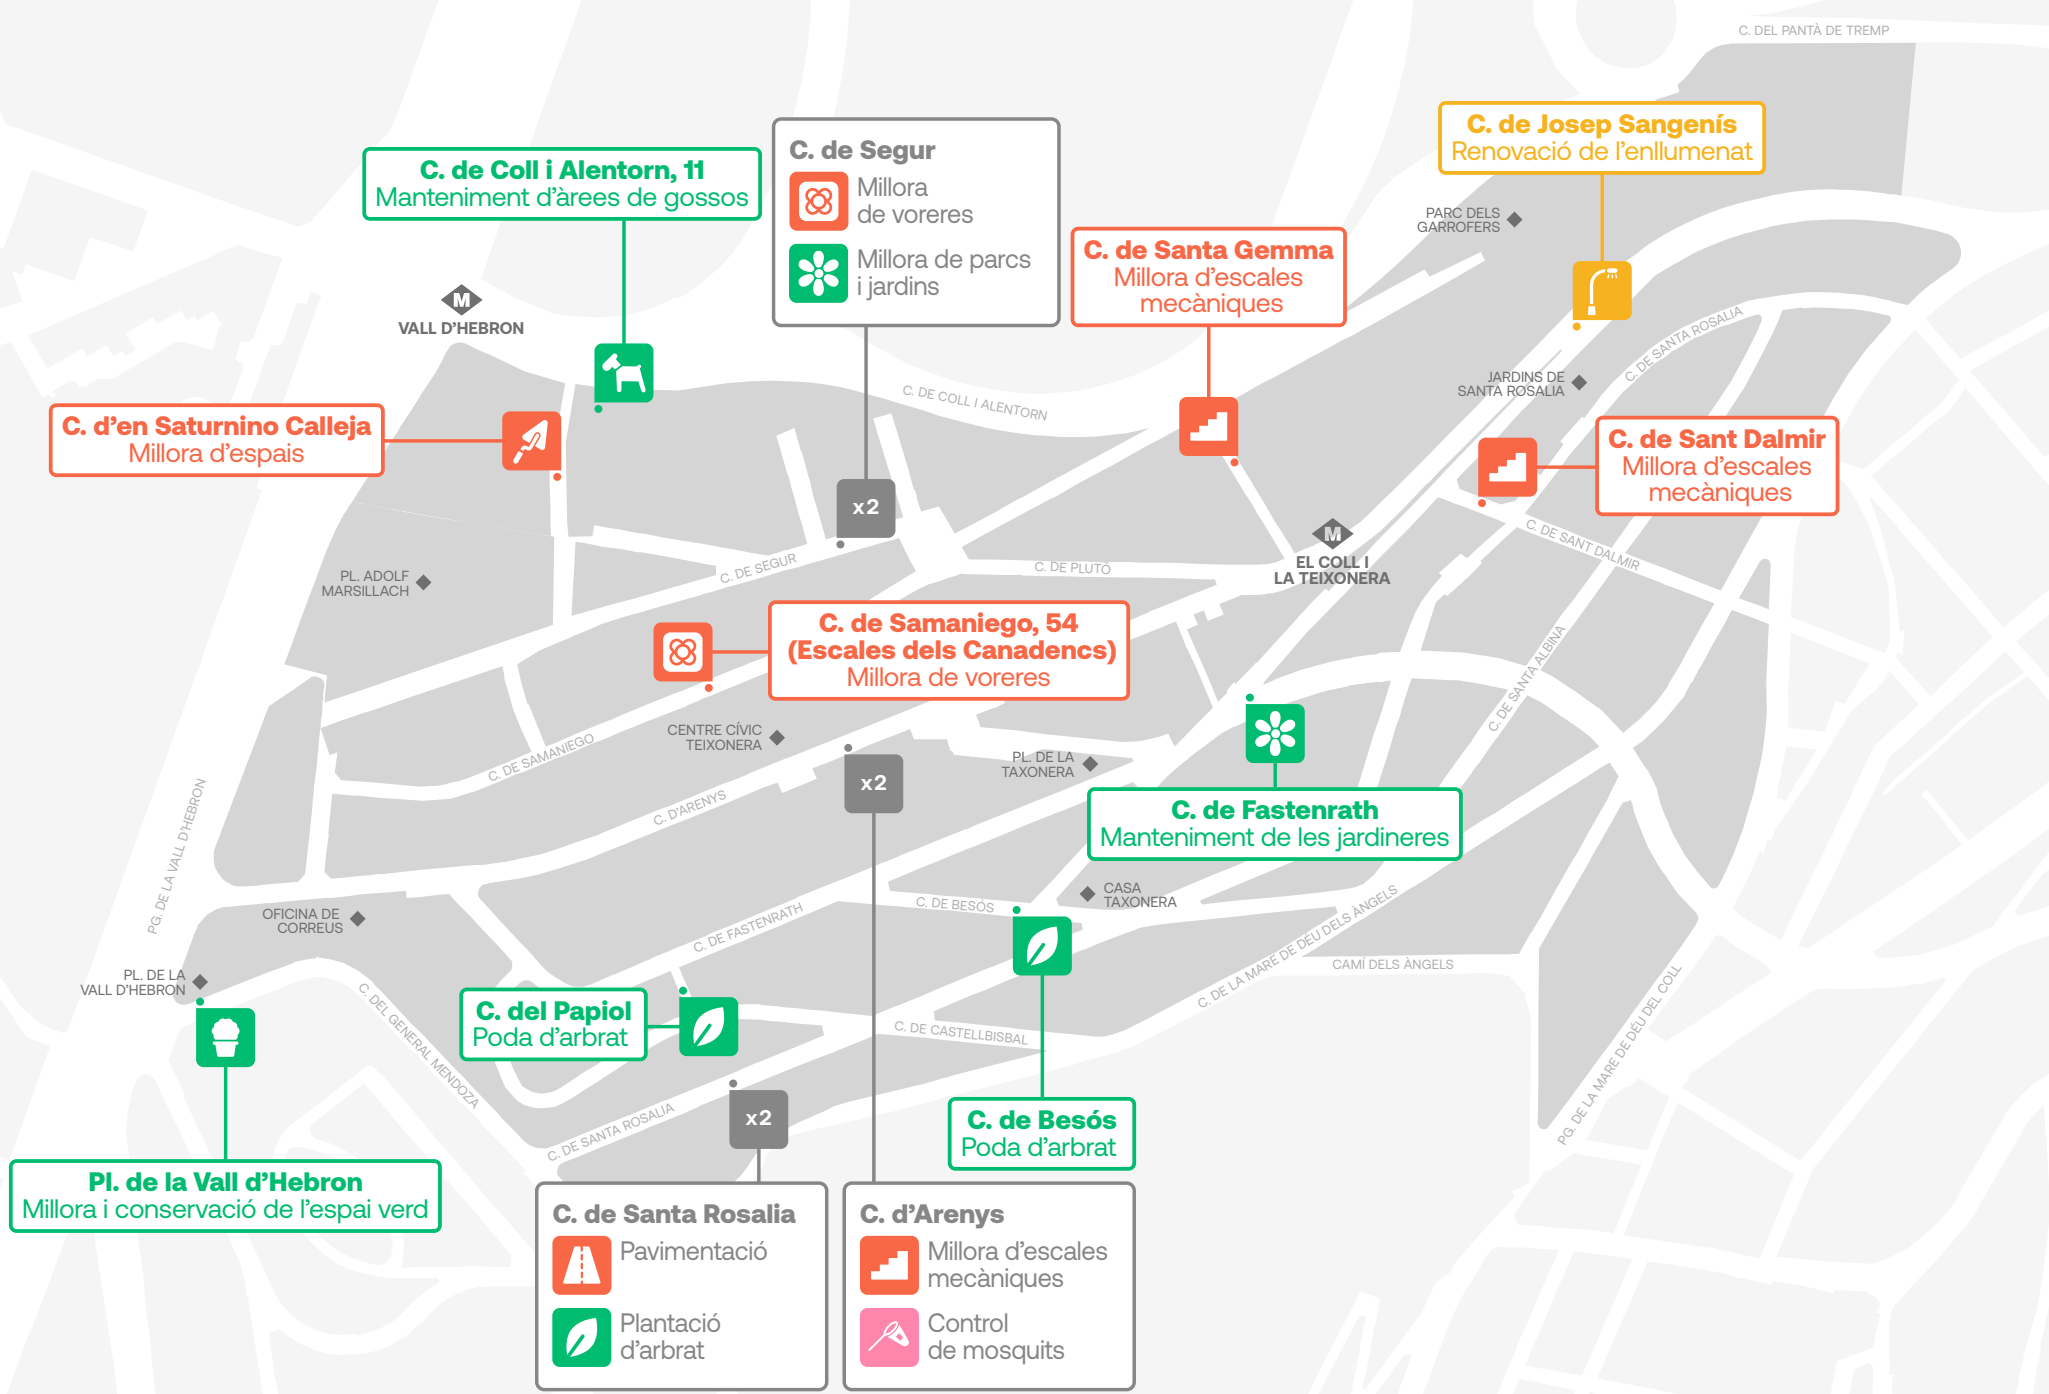

Un pla dissenyat i adaptat a cada barri

S'han fet taules ciutadanes per analitzar conjuntament els punts crítics i establir prioritats

70 M€  
73 barris

70 milions addicionals per millorar el manteniment de 73 barris

2.000  
actuacions

5.700  
operàries

5.700 persones treballant per millorar els barris de la ciutat, una xifra històrica

### ACTUACIONS GENERALS A TOT EL BARRI

- Espai urbà — Voreres**  
Cobertura d'escocells en parades d'autobús
- Espais verds — Poda i plantació d'arbrat**  
Poda d'arbrat
- Plagues — Plagues d'animals**  
Control de múrids
- Plagues — Plagues d'animals**  
Control de múrids