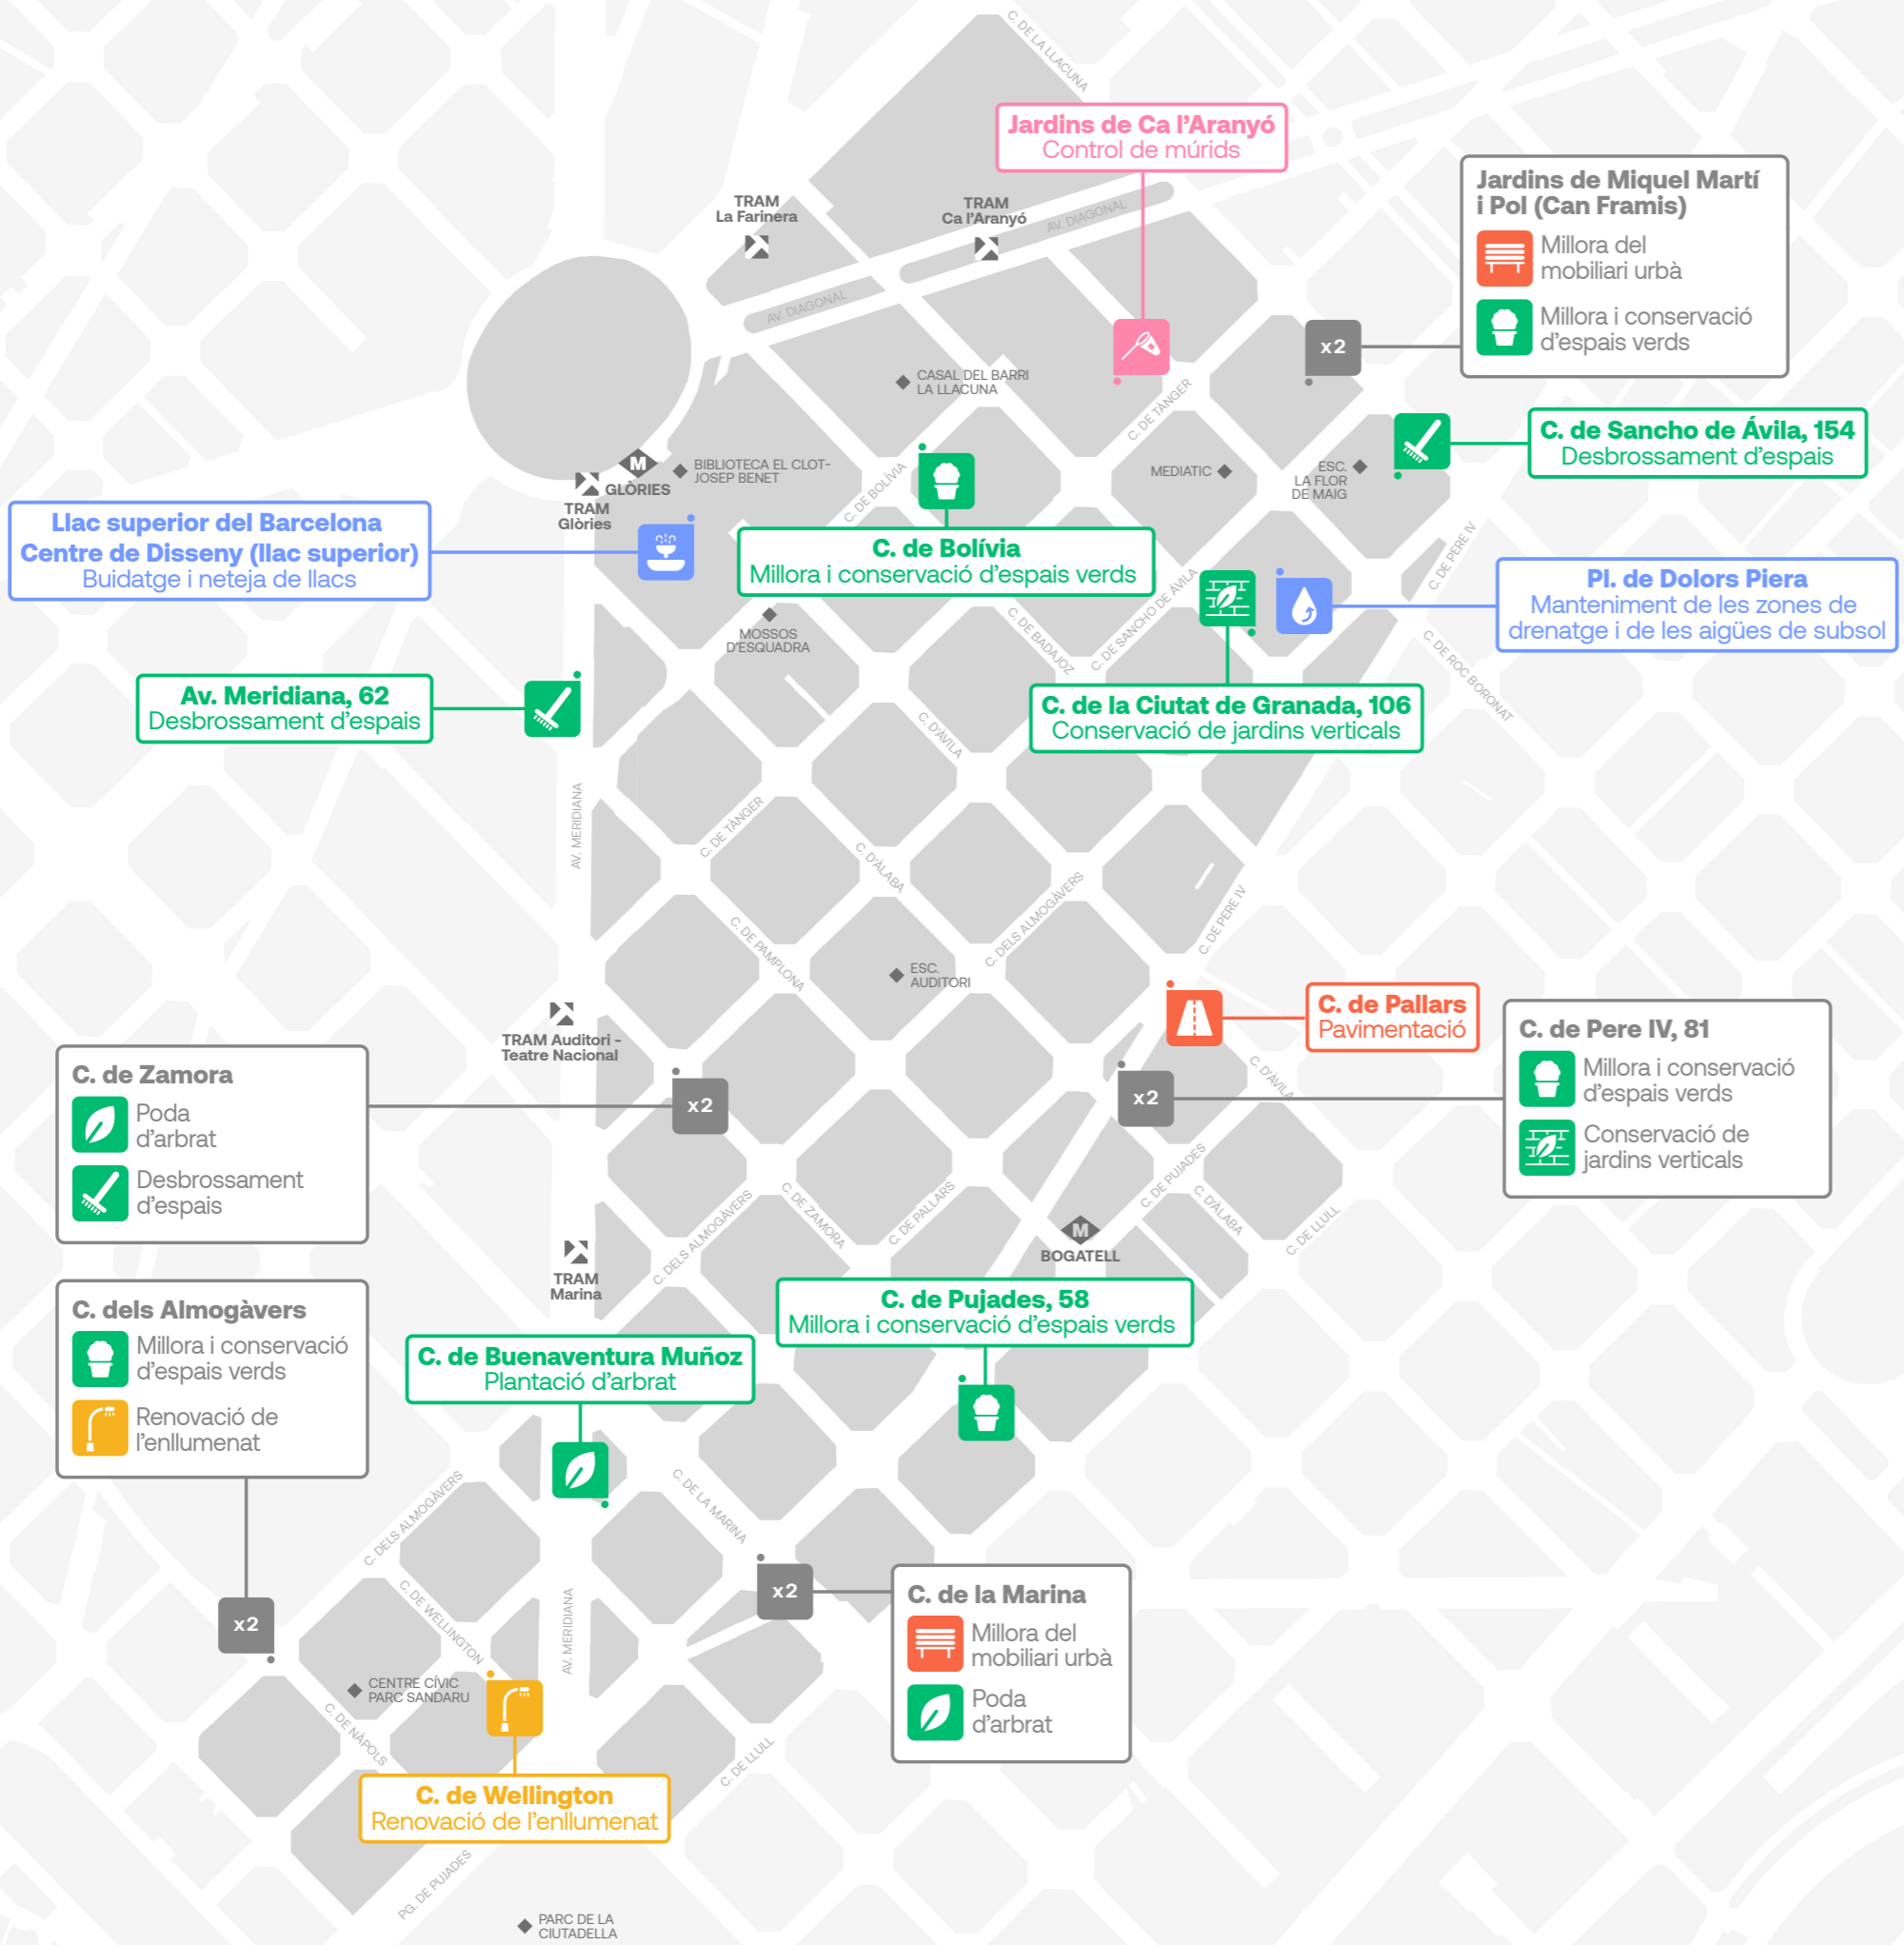

# El Parc i la Llacuna del Poblenou

Pla de manteniment de l'espai públic

Cuidem  
Barcelona

Ajuntament de  
Barcelona

Un pla dissenyat i adaptat a cada barri

S'han fet taules ciutadanes per analitzar conjuntament els punts crítics i establir prioritats

70 M€  
73 barris

70 milions addicionals per millorar el manteniment de 73 barris

2.000  
actuacions

5.700  
operàries

5.700 persones treballant per millorar els barris de la ciutat, una xifra històrica

Districte de Sant Martí  
**El Parc i la Llacuna del Poblenou**  
 Actuacions destacades

**ACTUACIONS GENERALS A TOT EL BARRI**

- Espai urbà — Voreres:** Millora de voreres
- Espais verds — Poda i plantació d'arbrat:** Poda d'arbrat
- Plagues — Plagues d'animals:** Control de mosquits

*A més d'aquestes actuacions, es fa el manteniment ordinari de tots els serveis*