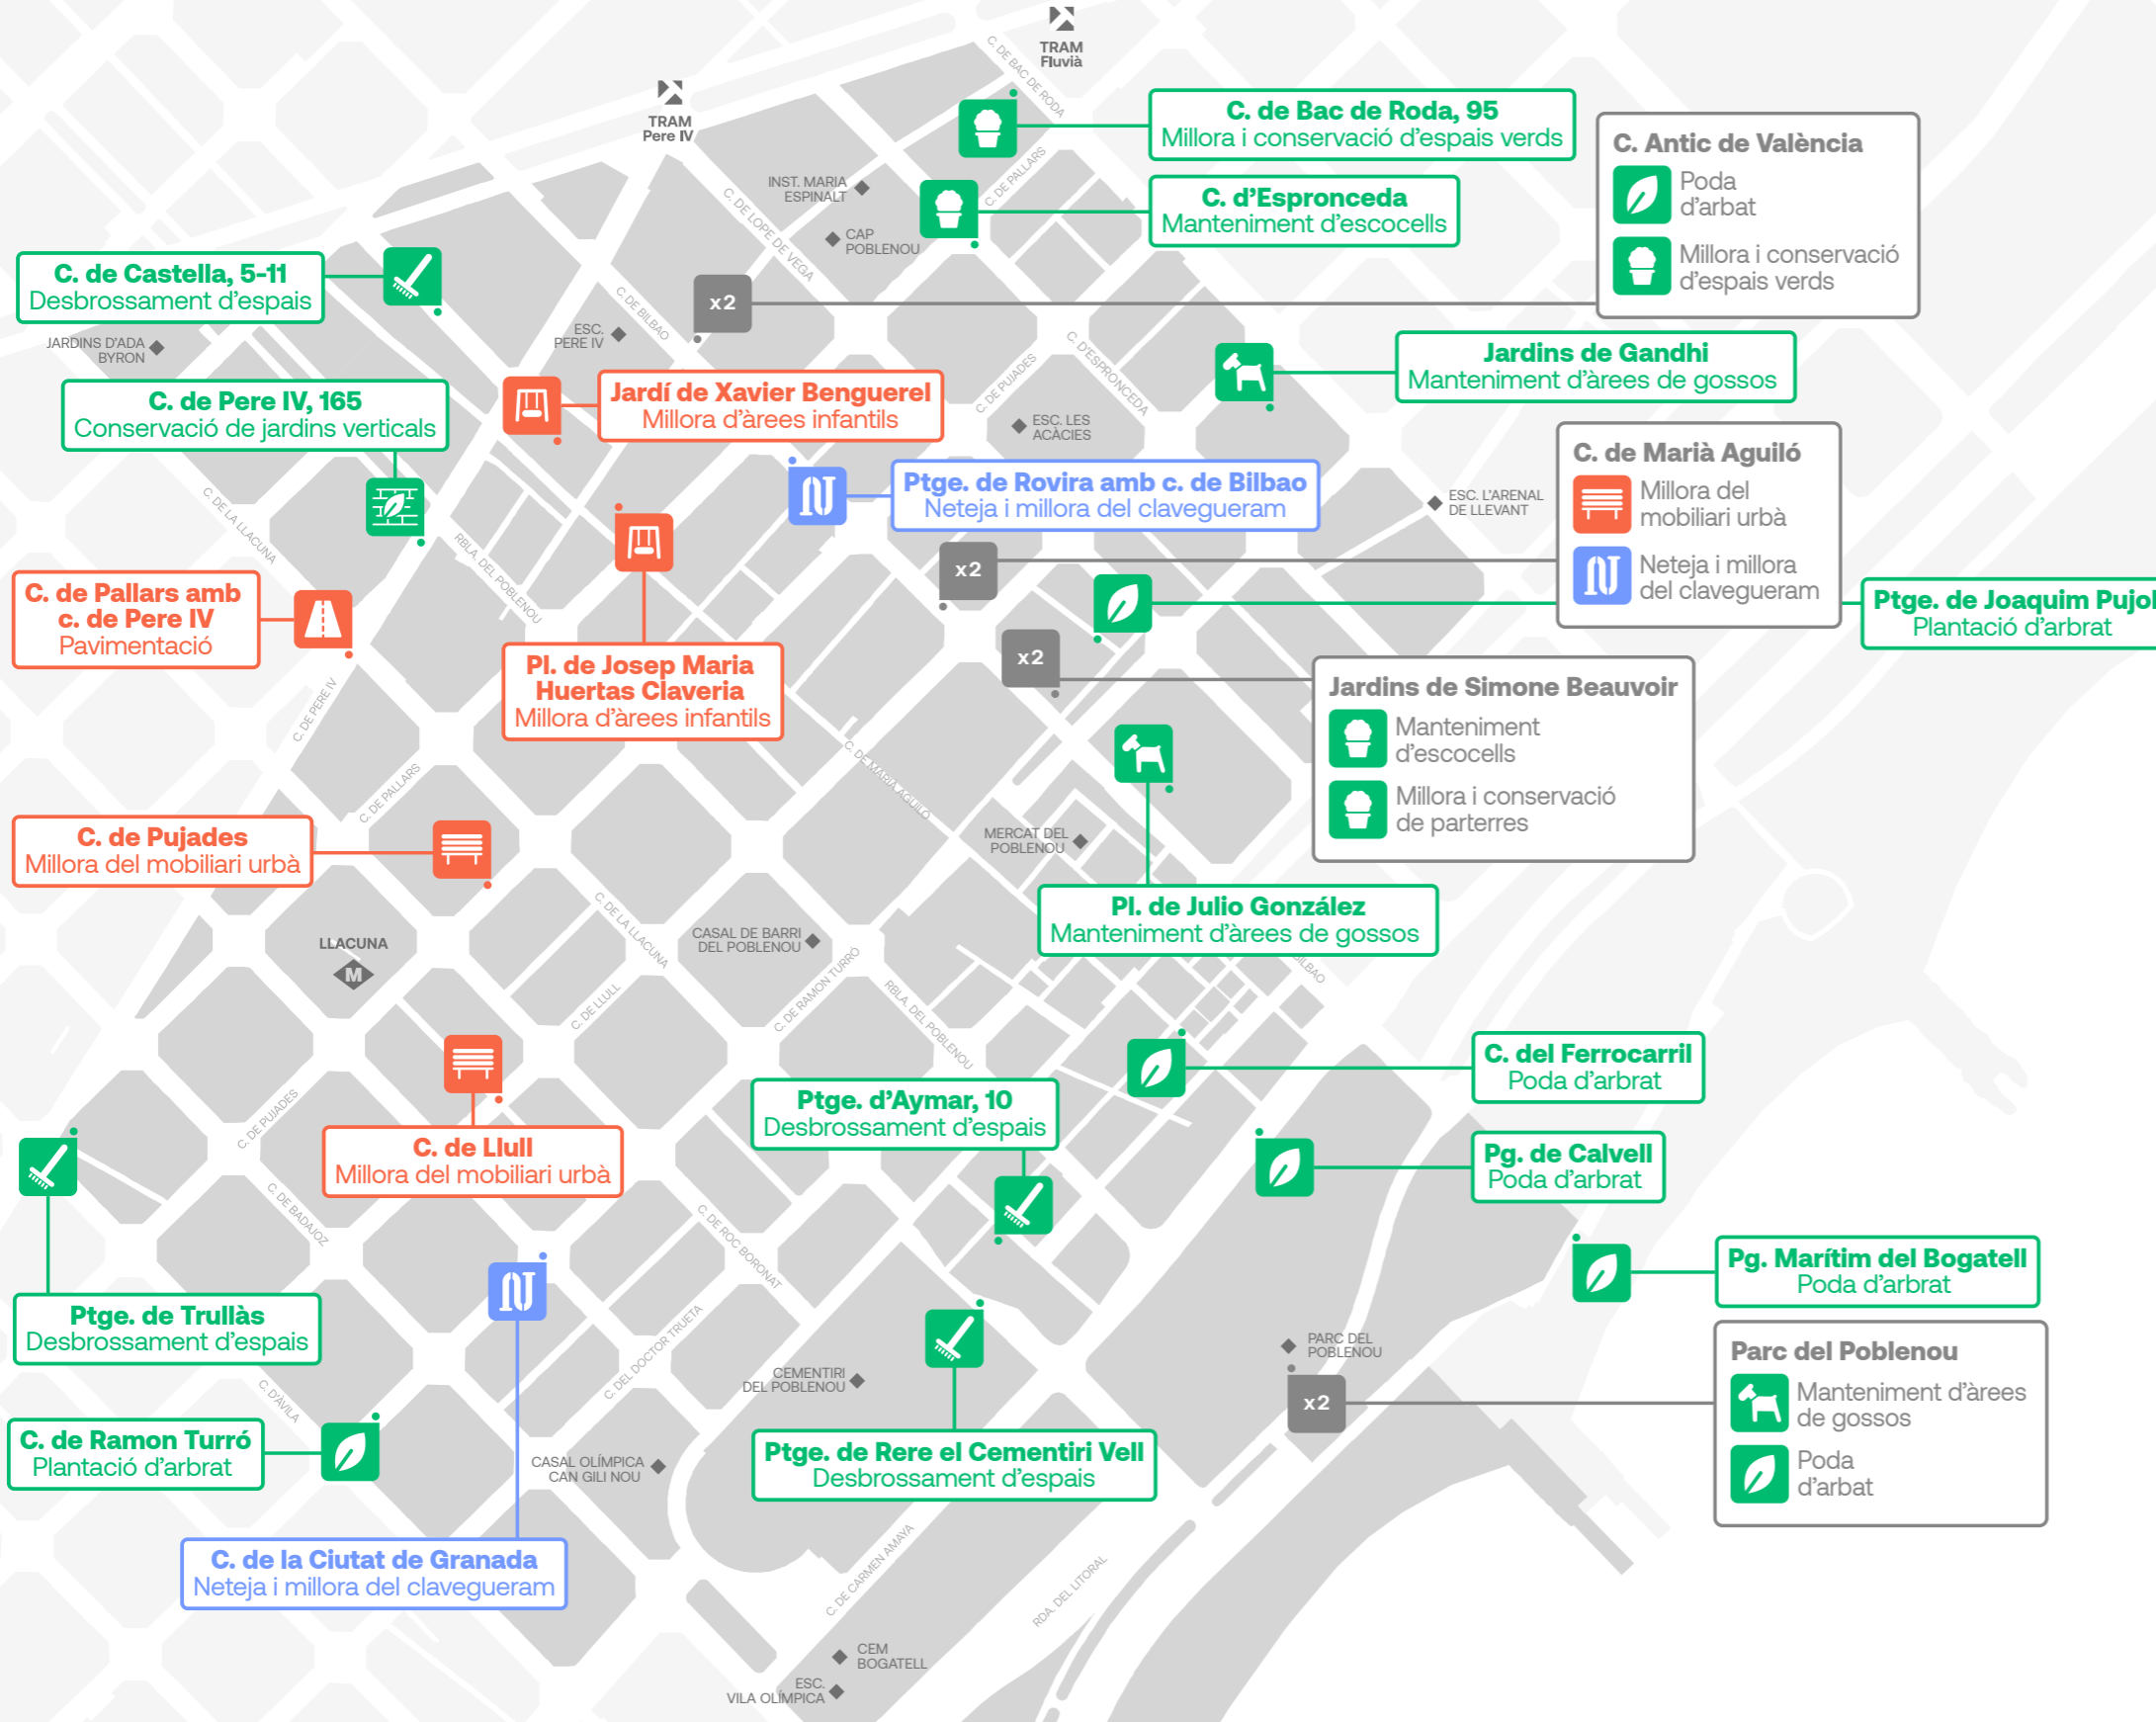

Un pla dissenyat i adaptat a cada barri

S'han fet taules ciutadanes per analitzar conjuntament els punts crítics i establir prioritats

70 M€
73 barris

70 milions addicionals per millorar el manteniment de 73 barris

2.000
actuacions

5.700
operàries

5.700 persones treballant per millorar els barris de la ciutat, una xifra històrica

Districte de Sant Martí
El Poblenou
 Actuacions destacades

- ACTUACIONS PUNTUALS DESTACADES**
- Espai urbà:** Pavimentació de calçada; Mobiliari urbà; Àrees infantils
 - Espais verds:** Àrees de gossos; Poda i plantació d'arbat; Manteniment del verd urbà; Murs verds; Verd no urbanitzat
 - Aigua:** Clavegueram i Olors
- ACTUACIONS GENERALS A TOT EL BARRI**
- Espai urbà — Vorerers:** Millora de voreres
 - Aigua — Sistema urbà de drenatge de l'aigua:** Manteniment de les zones de drenatge i de les aigües del subsol
 - Plagues — Plagues d'animals:** Control de mosquits i múrids
- A més d'aquestes actuacions, es fa el manteniment ordinari de tots els serveis*