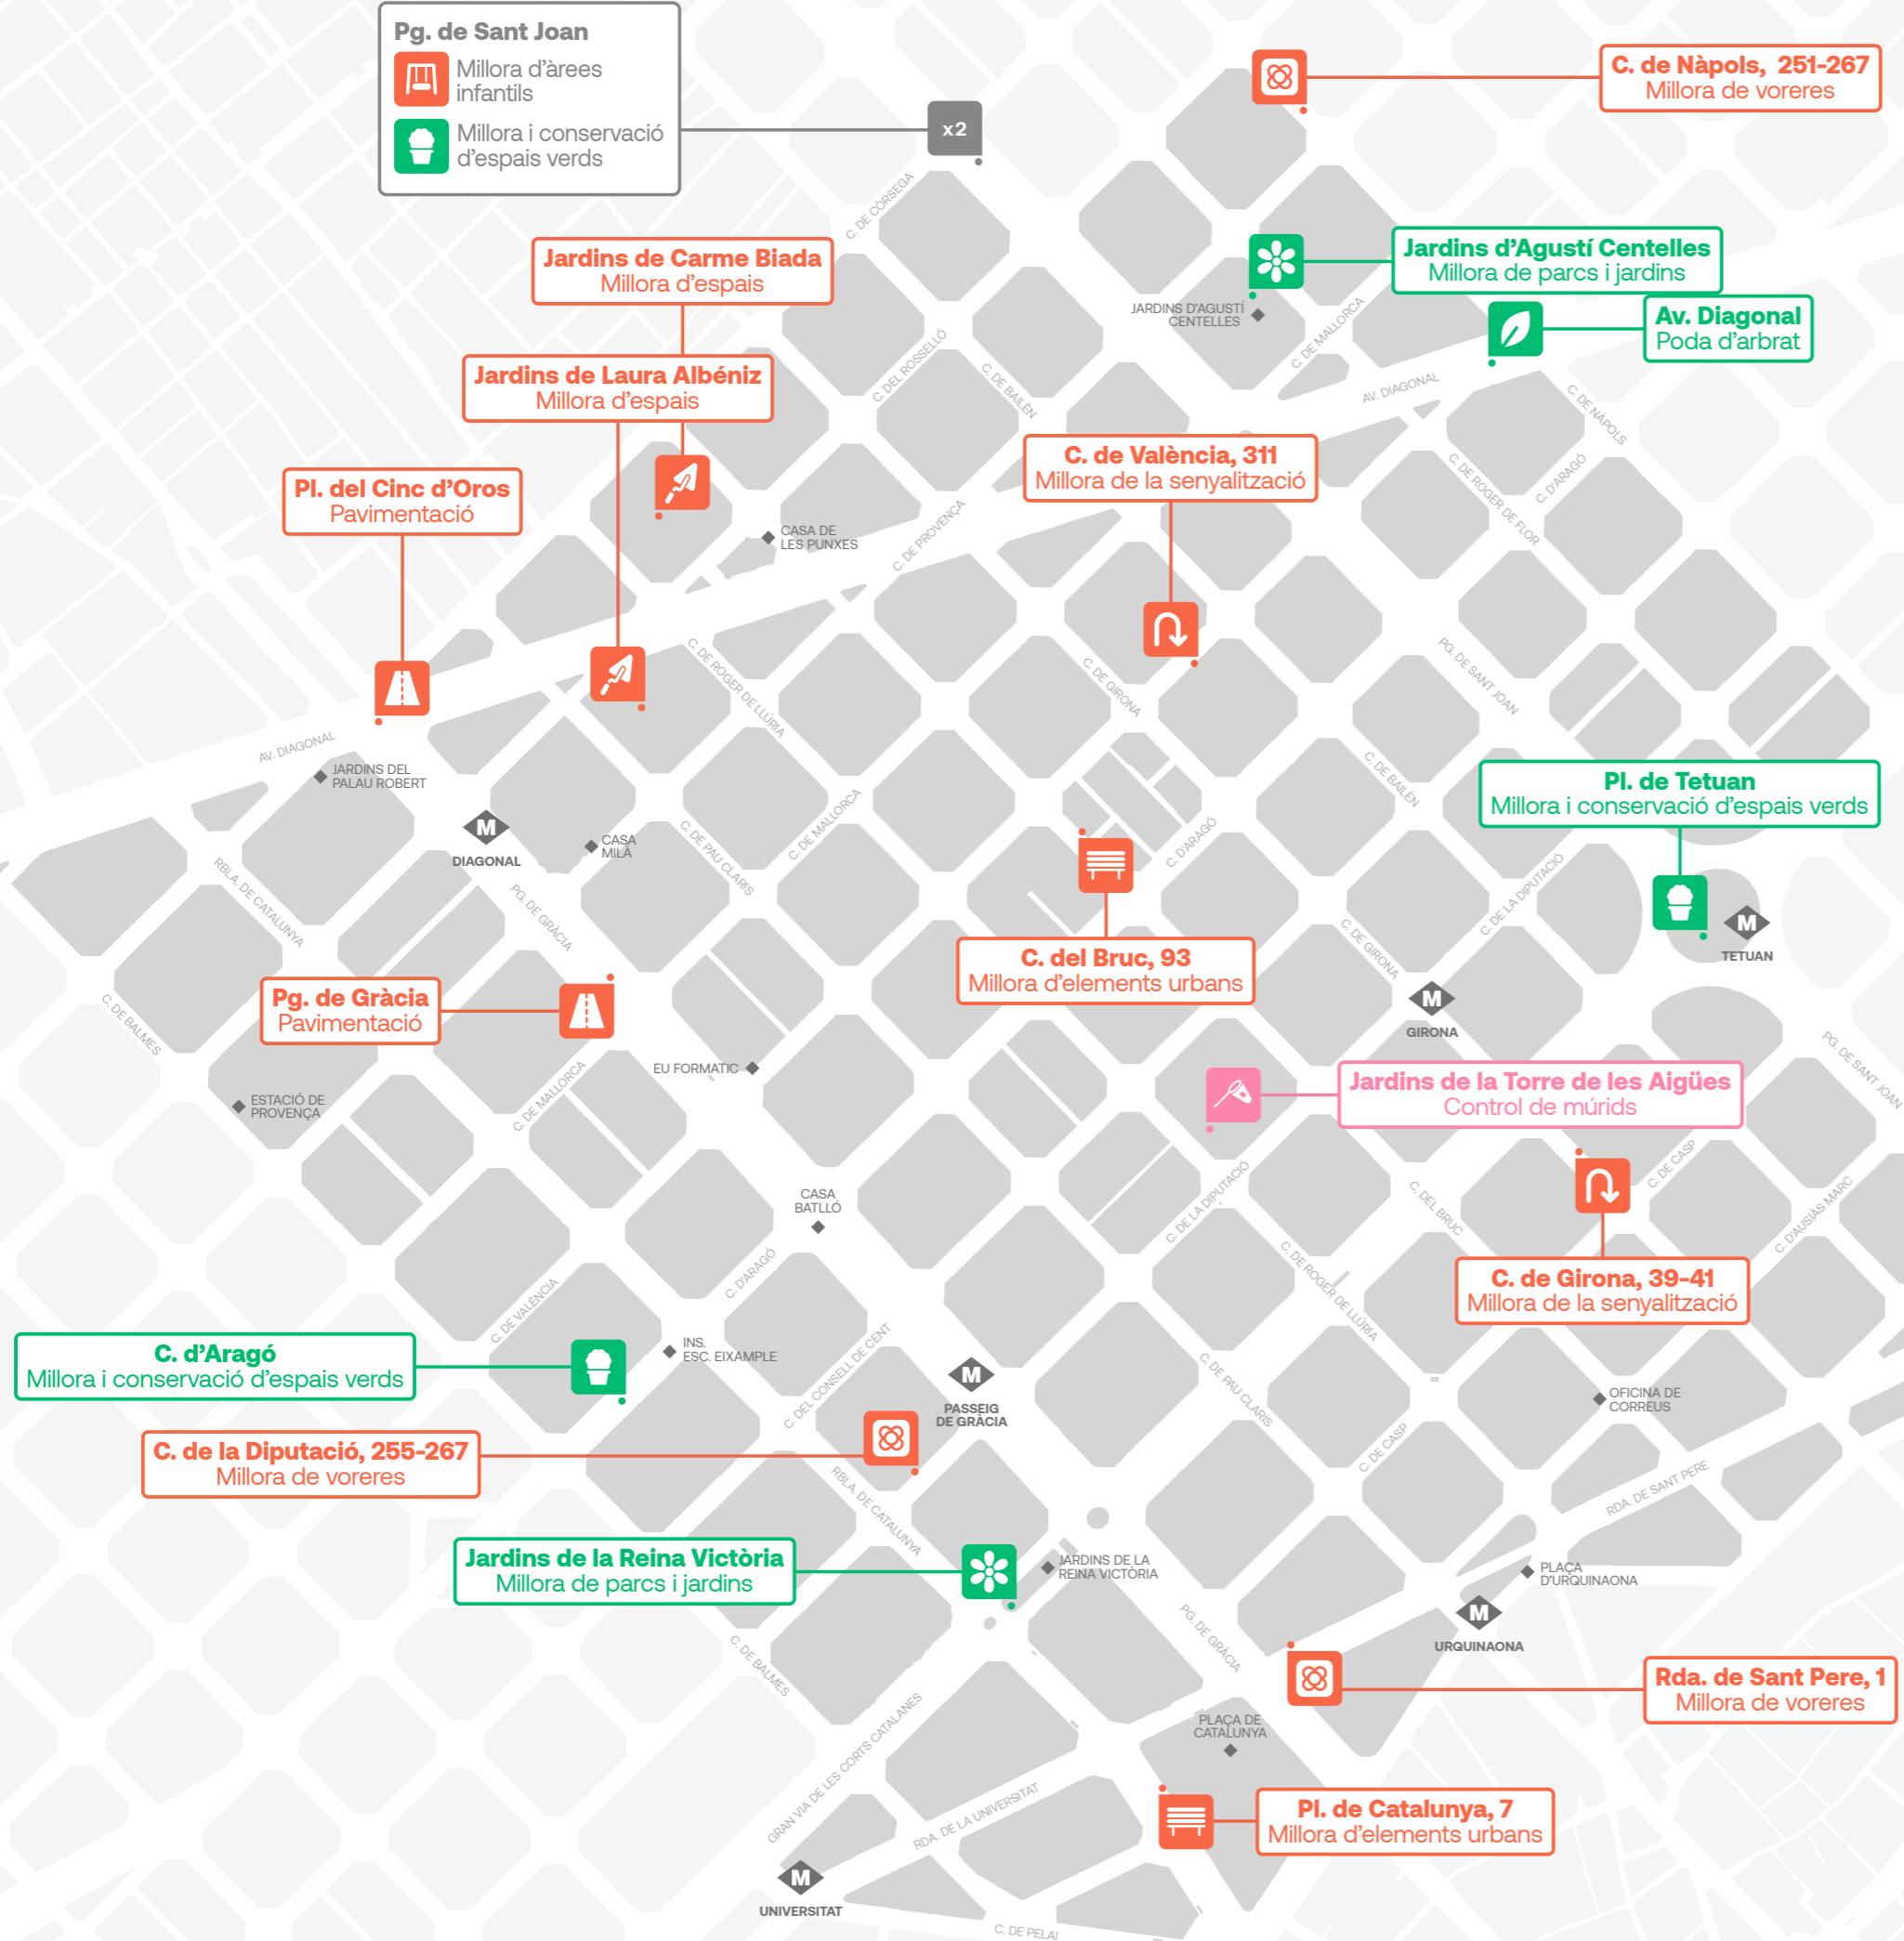

Un pla dissenyat i
adaptat a cada barri

S'han fet taules ciutadanes per
analitzar conjuntament els punts
crítics i establir prioritats

70 M€
73 barris

70 milions addicionals per millorar
el manteniment de 73 barris

2.000
actuacions

5.700
operàries

5.700 persones treballant per millorar
els barris de la ciutat, una xifra històrica

Districte de l'Eixample

La Dreta de l'Eixample

Actuacions destacades

ACTUACIONS PUNTUALS DESTACADES

ACTUACIONS GENERALS A TOT EL BARRI

- Espai urbà — Voreres**
Cobertura d'escocells en parades d'autobús
- Verd urbà — Poda i plantació d'arbrat**
Poda d'arbrat
- Plagues — Plagues d'animals**
Control de mosquits i de múrids