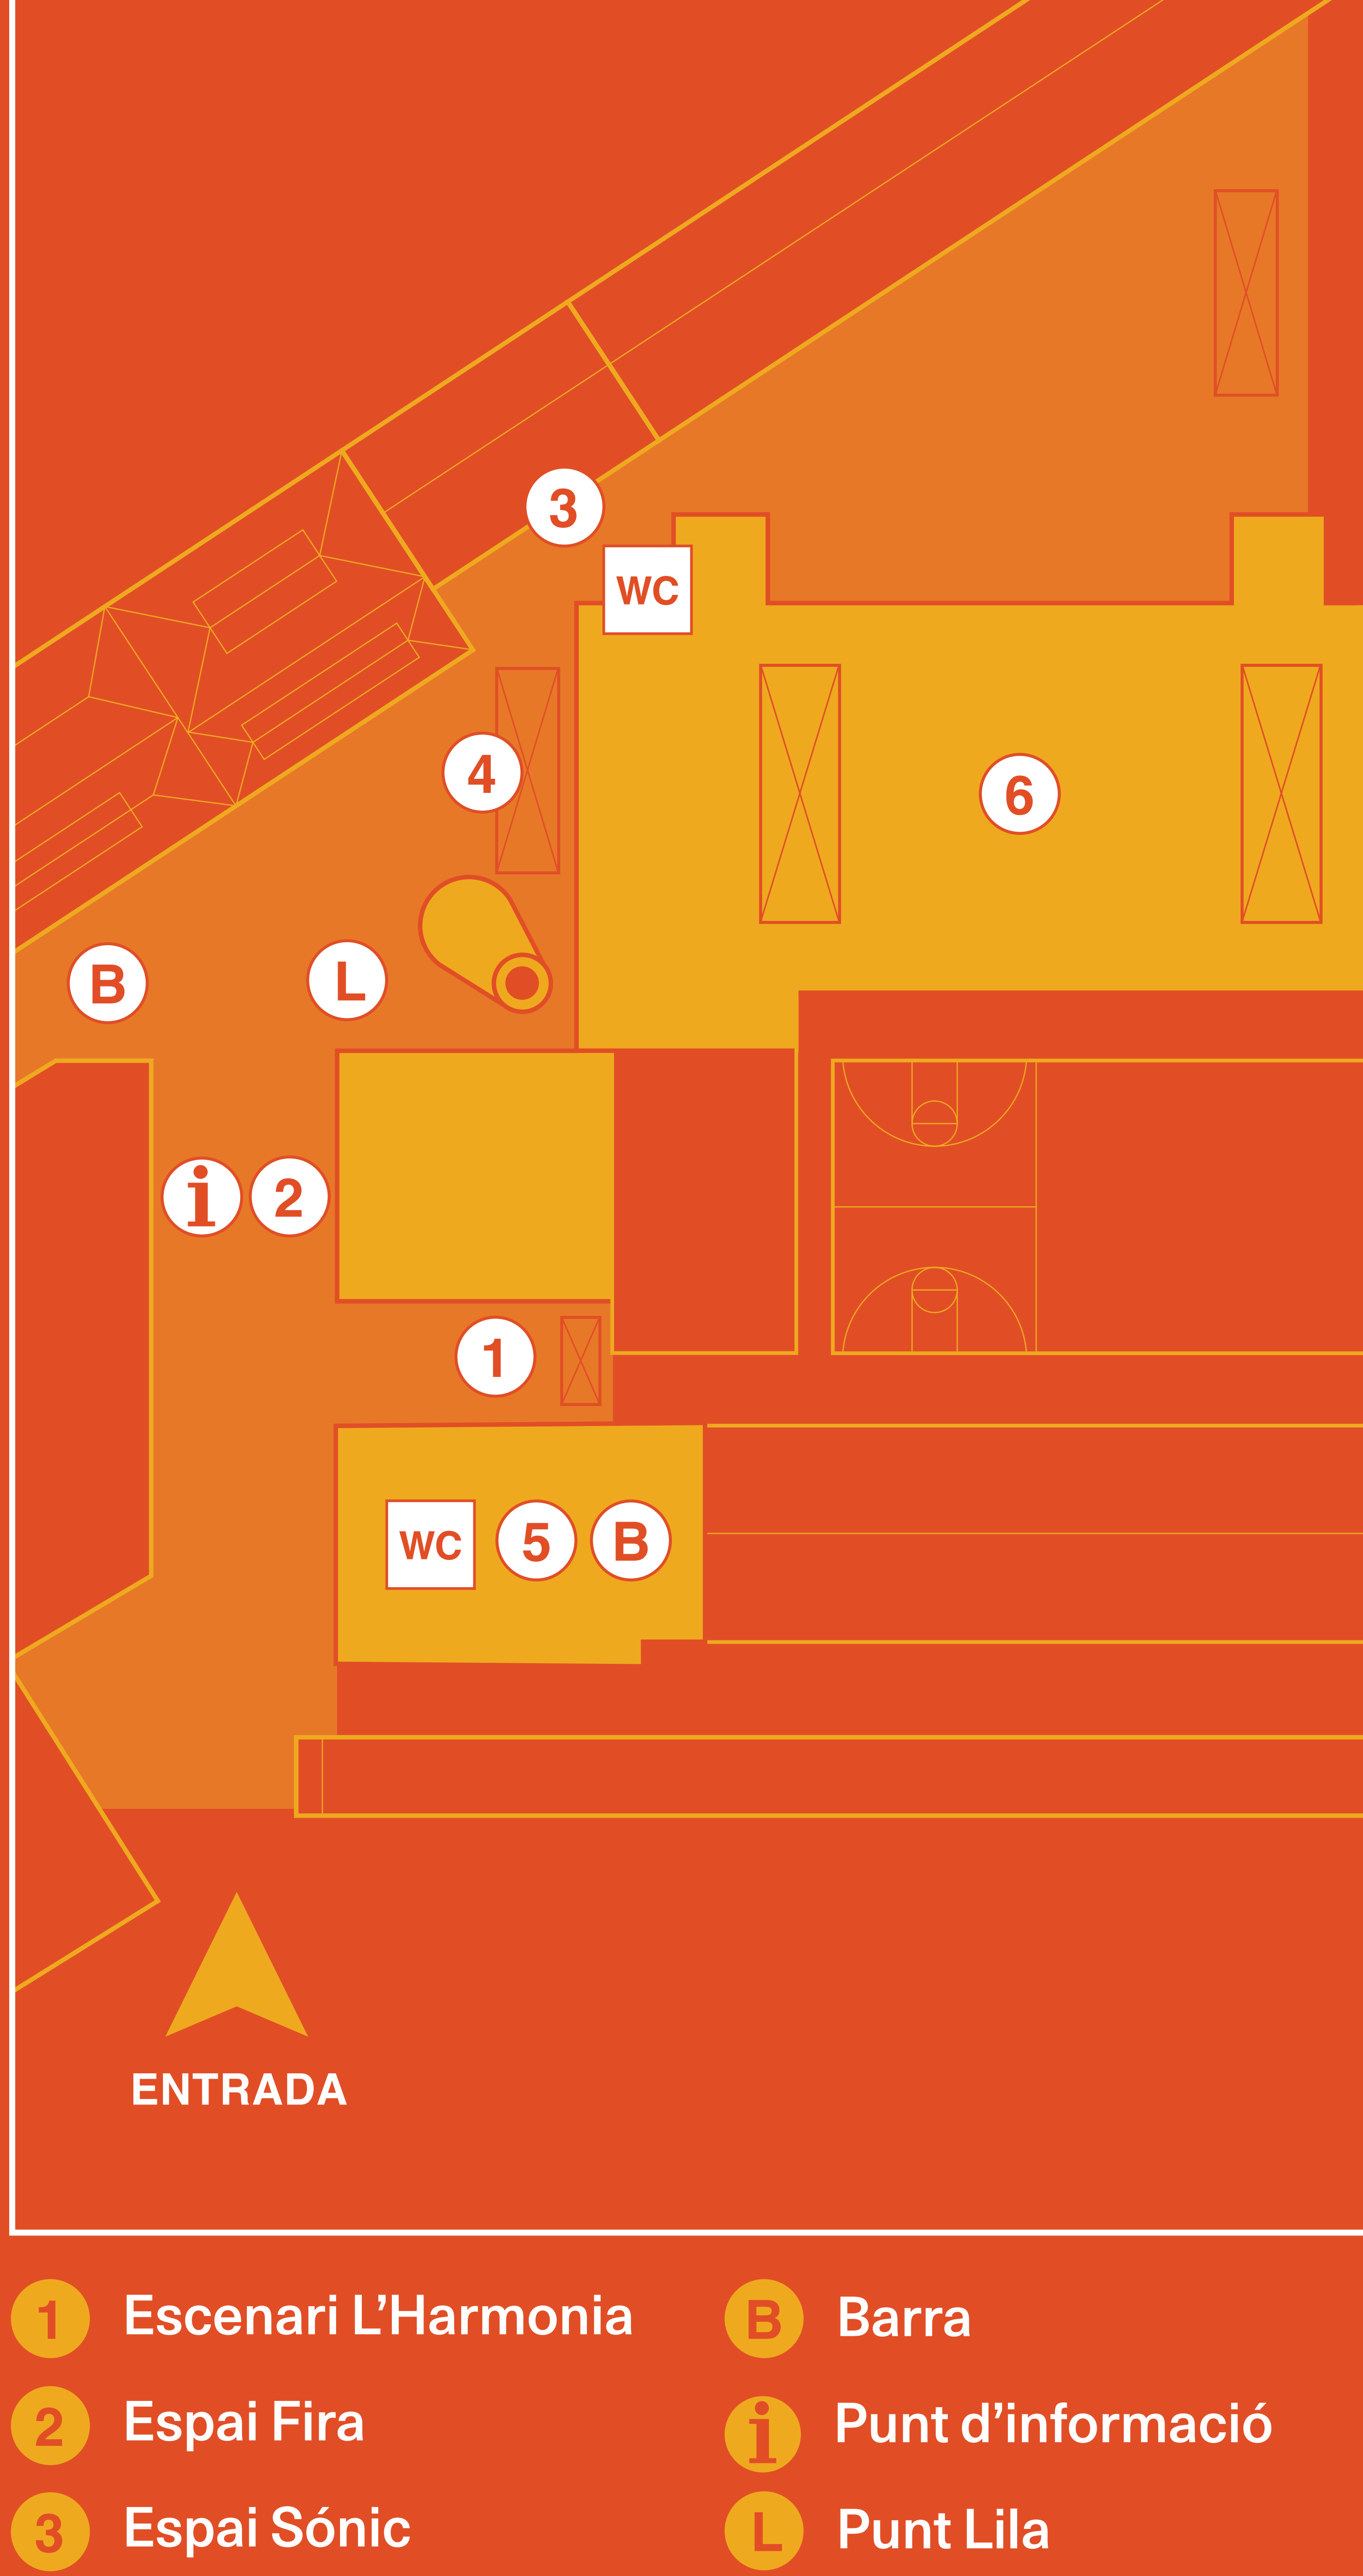

- | | |
|------------------------|---------------------|
| 1 Escenari L'Harmonia | B Barra |
| 2 Espai Fira | i Punt d'informació |
| 3 Espai Sònic | L Punt Lila |
| 4 Escenari Fabra | |
| 5 Sala Joe Forga | |
| 6 Espai Interior Fabra | |