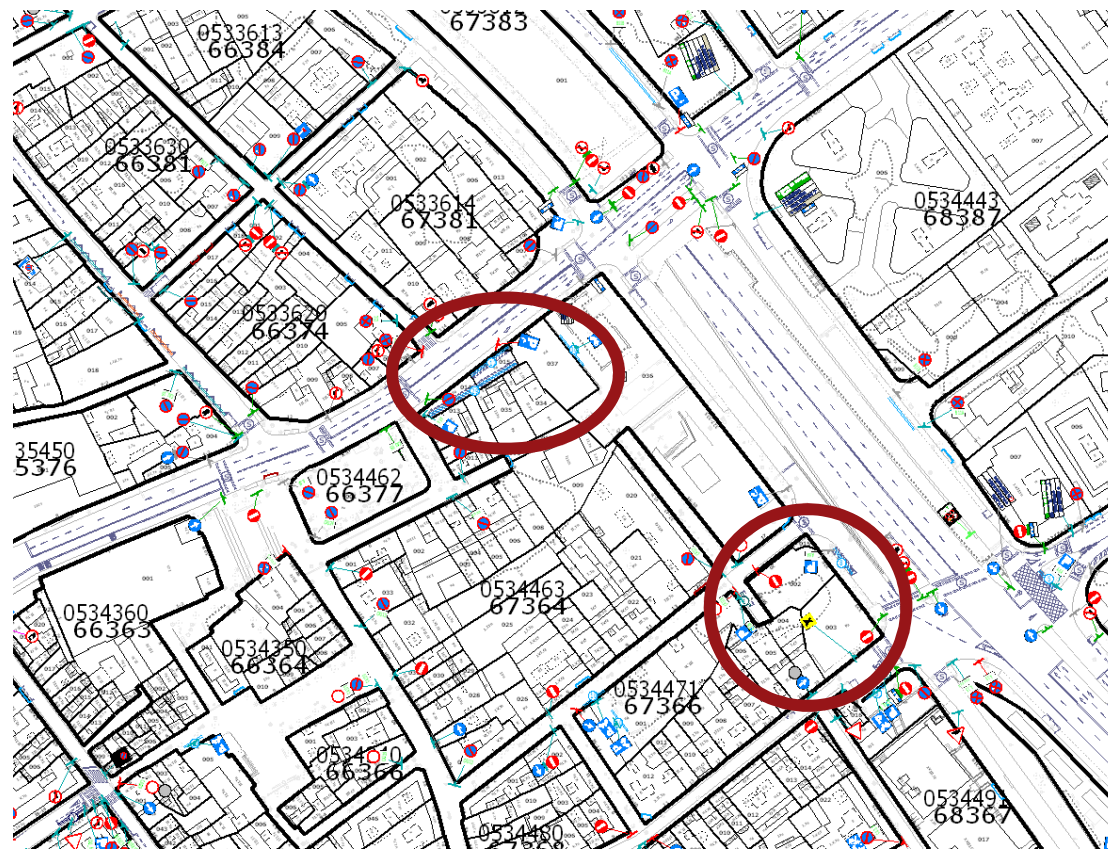

Ajuntament
de Barcelona

Bona pràctica: Estacionaments de motos a Sarrià

Grup Sectorial del Pacte per la Mobilitat: la Moto

Gener 2013

Contingut

1. Plànol situació
2. Fotos

N

B

C

1. Situació

2. Fotos

Via Augusta – Hort de la Vila – Salvador Mundi

2. Fotos

Reina Elisenda de Montcada – plaça de Sarrià – Via Augusta

N

C