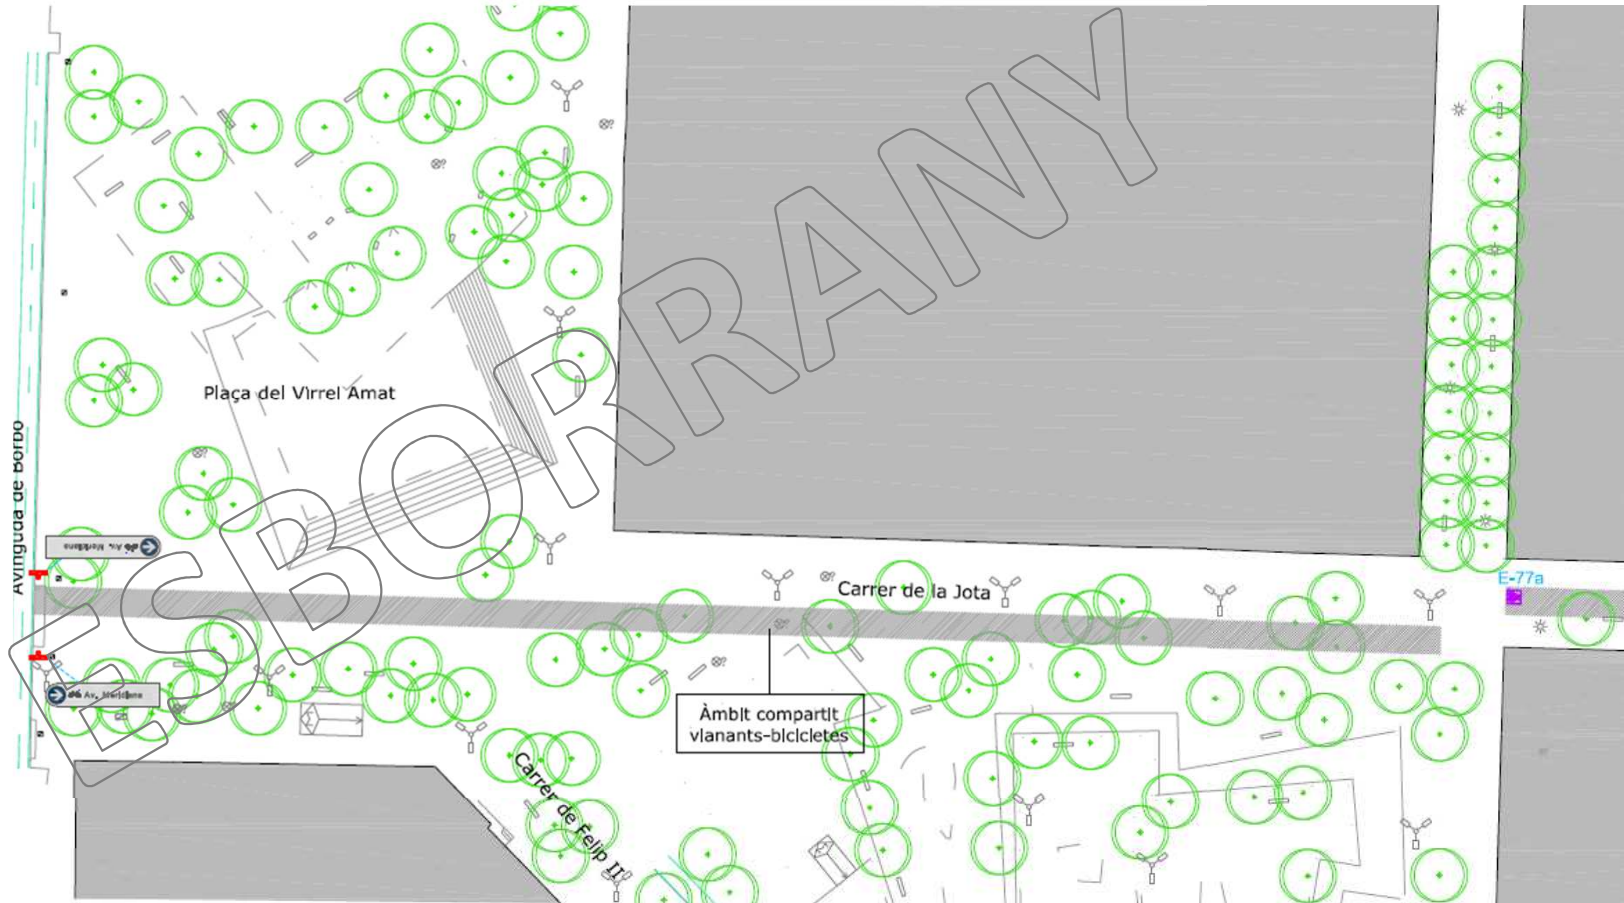

ITINERARI CICLABLE LA JOTA

ESBORRANY

B

C

Millorar senyalització de connexió amb carrils bici

10

CARRIL BICI – AVDA. LA DIAGONAL

ESBORRANY

B

C

ESBOÇOS RANV

**Ajuntament
de Barcelona**

B
BC
BN