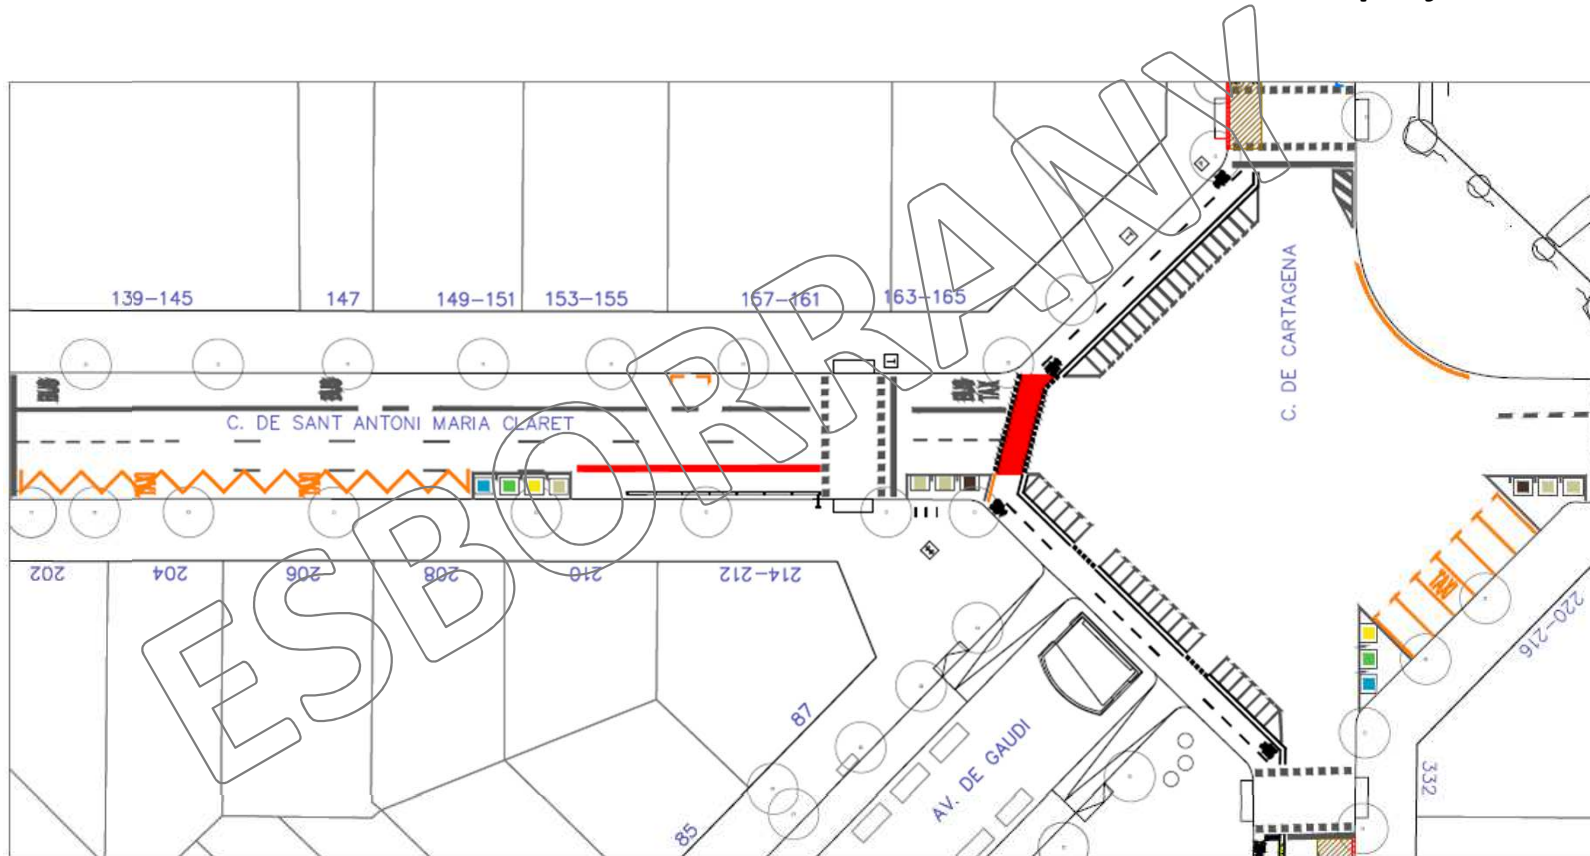

ESBORRANY

B

C

CONNEXIÓ AVINGUDA GAUDÍ

Solució projecte

06

CARRIL BICI – TRAVESSERA DE GRÀCIA

ESBORRANY