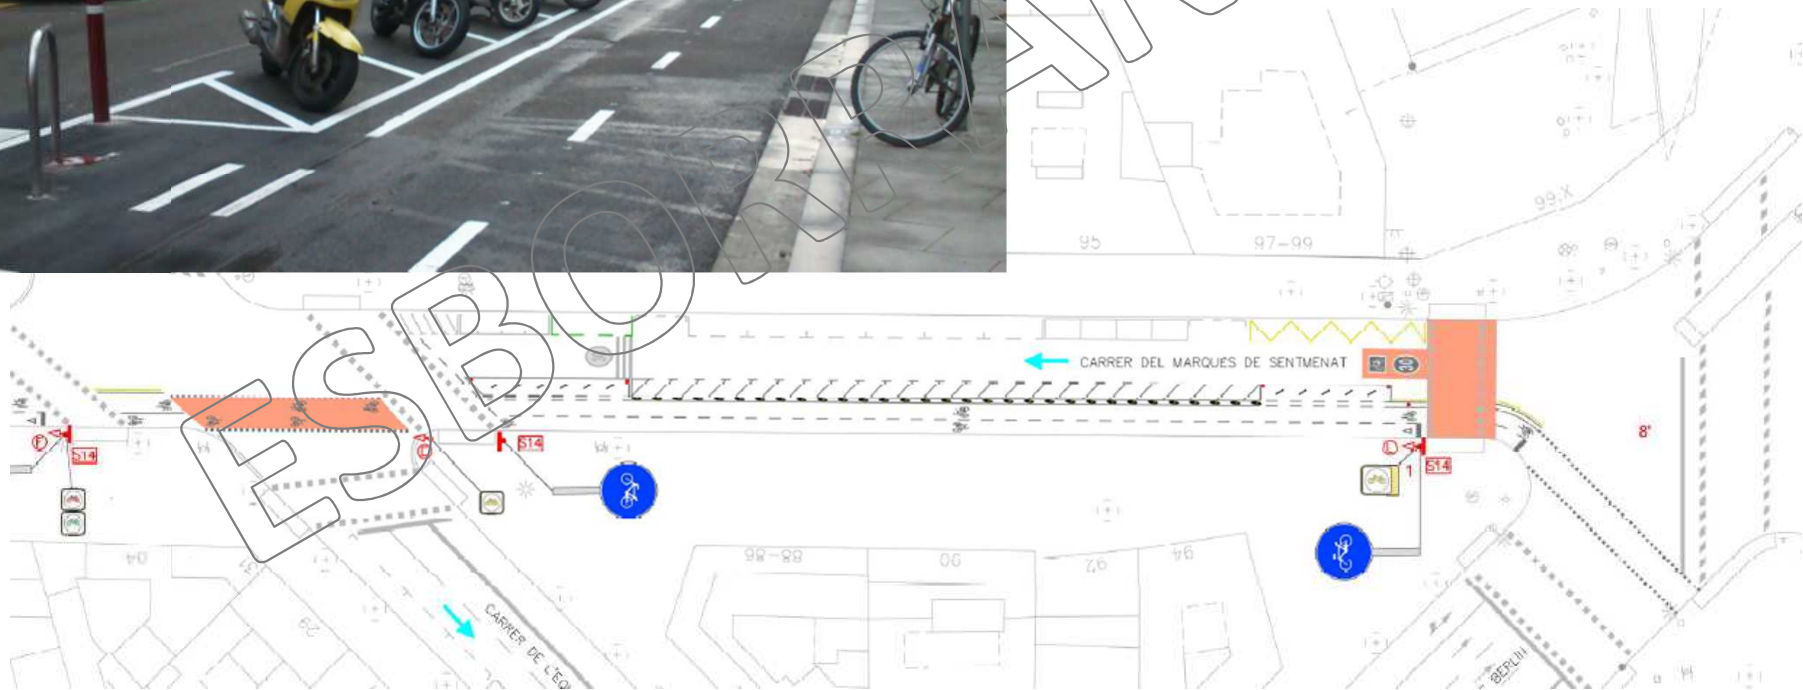

Carrils bici primer semestre 2016

CAN BRUIXA-MARQUÈS DE SENTMENAT

Carrils bici primer semestre 2016

CAN BRUIXA-MARQUÈS DE SENTMENAT

02

CARRIL BICI – PLAÇA DE LA CARBONERA

ESBORRANY

B