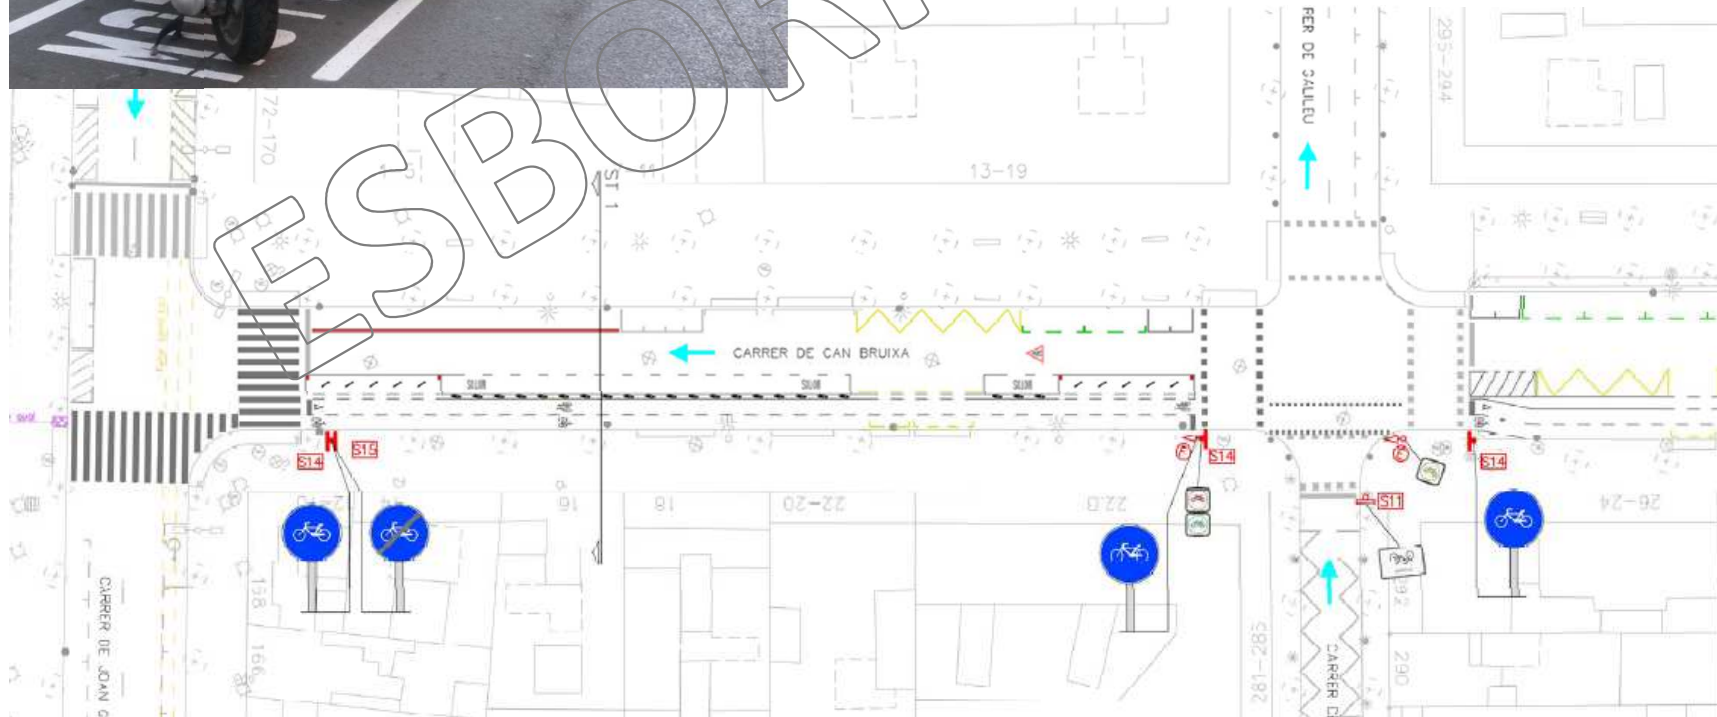

Carrils bici primer semestre 2016

CAN BRUIXA-MARQUÈS DE SENTMENAT