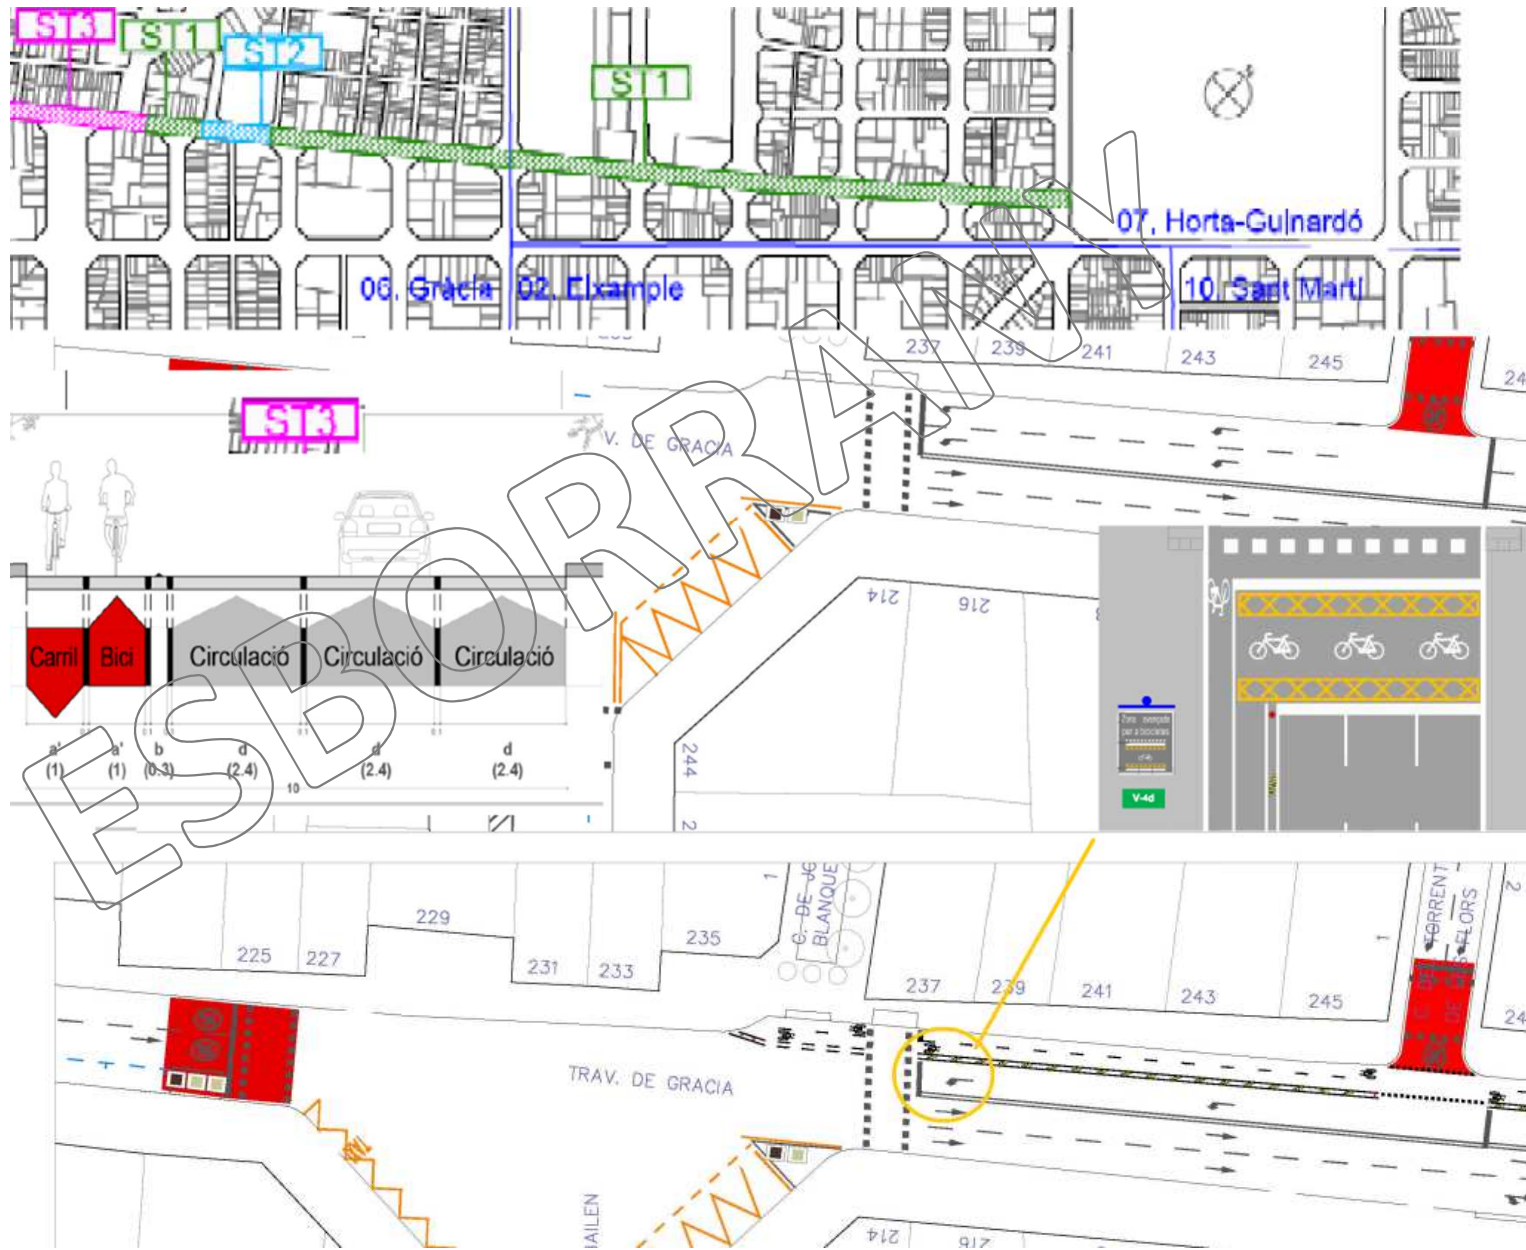

Carrils bici primer semestre 2016