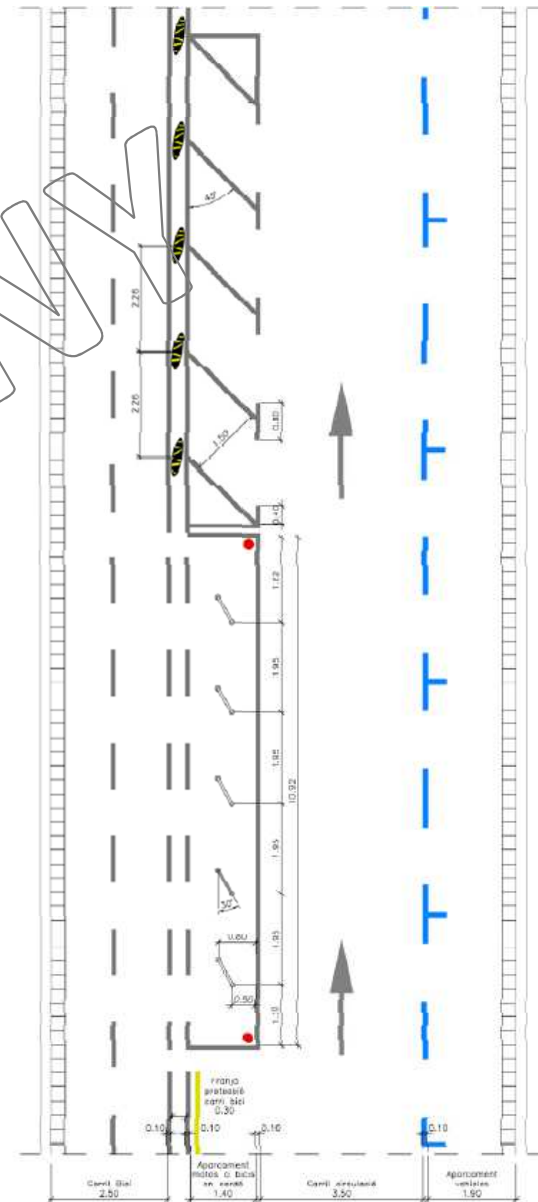

01

CARRIL BICI – CAN BRUIXA MARQUÈS DE SENTMENAT

ESBORRANY

B

C

Carrils bici primer semestre 2016

SECCIÓ TIPUS 1
Carrer Can Bruixa (entre C/Joan Güell i C/ Galileu)
i Carrer Marques de Sentmenat (entre C/Nicaragua i C/Berlin)