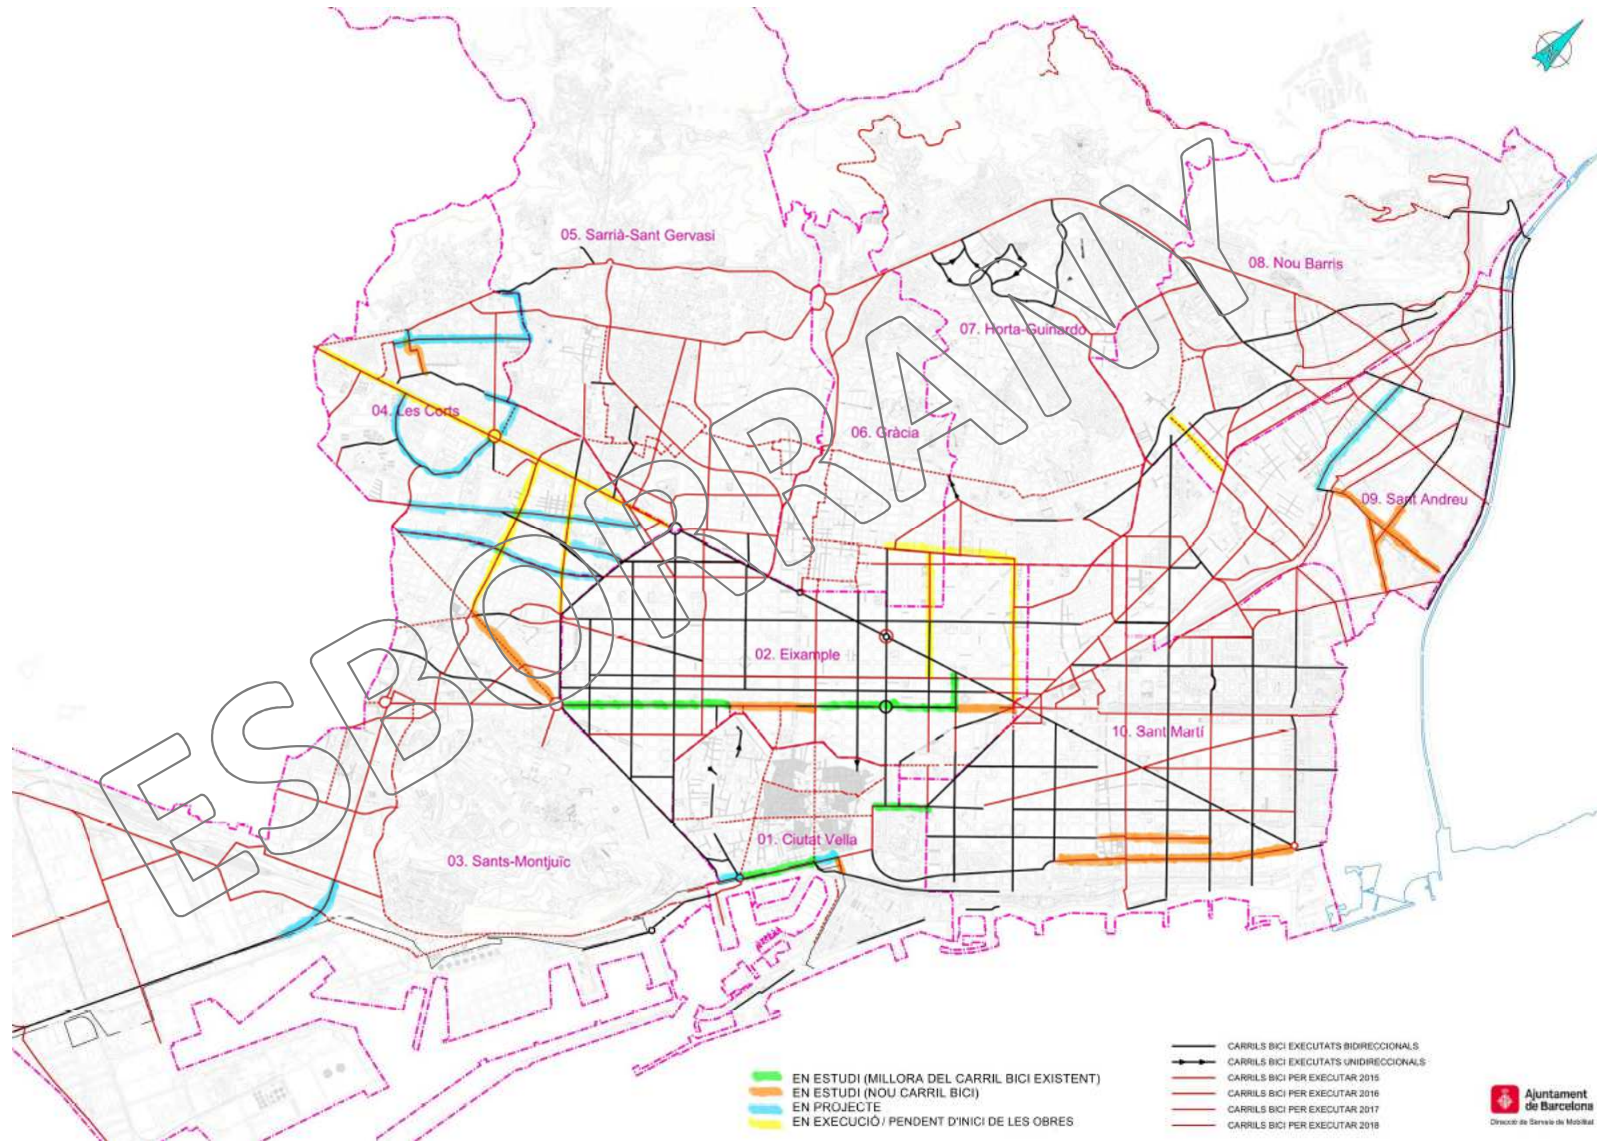

Ajuntament
de Barcelona

CARRILS BICI 2016

ACTUACIONS 1R SEMESTRE

Direcció de Serveis de Mobilitat

30/03/2016

ESBORRANY

B
BC
BN

Carrils bici primer semestre 2016

CALENDARI PREVISIÓ D'EXECUCIÓ CARRILS BICI

Diagonal: Previsió finalització execució mes d'agost

Joan Güell: Previsió execució mes d'abril fins Avinguda Madrid

La jota: Previsió finalització execució mes de maig

ITINERARI CICLABLE LA JOTA

ESBORRANY

B

C

Millorar senyalització de connexió amb carrils bici

10

CARRIL BICI – AVDA. LA DIAGONAL

ESBORRANY